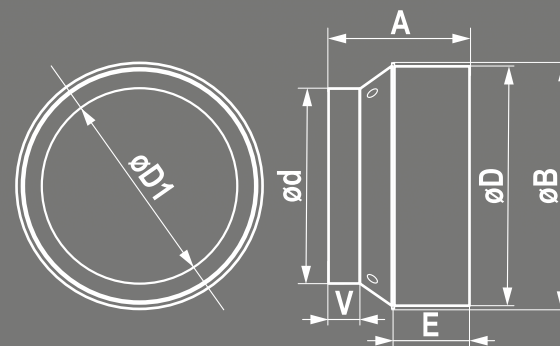

Соединяется с переходниками СКФП соответствующего диаметра для дальнейшей стыковки с плоскими воздуховодами.

НЕВИДИМЫЙ КОМФОРТ SYMPHONY

ВЕНТИЛЯТОР СКРЫТОГО МОНТАЖА

Характеристики	SYMPHONY 4	SYMPHONY 5
Диаметр, мм	100	125
Производительность, м ³ /h	50	100
Уровень шума, dB(A)	28	30
Потребляемая мощность, W	8	14
Давление, Pa	27	30
Потребляемый ток, A	0,04	0,06