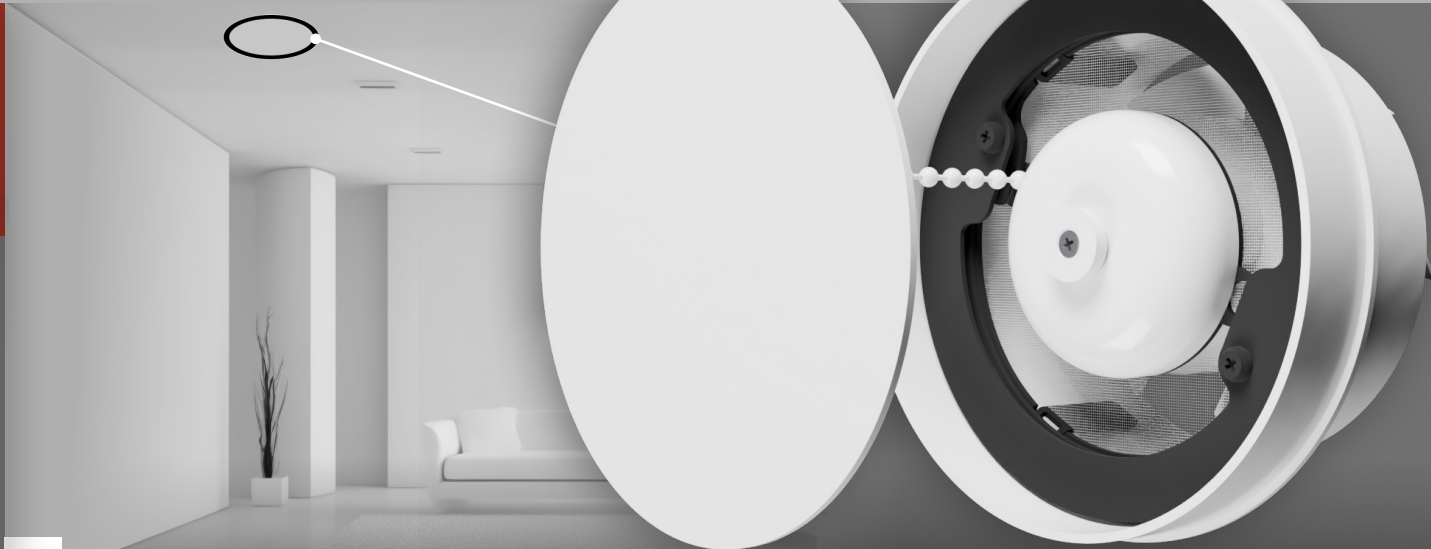

НЕВИДИМЫЙ КОМФОРТ SYMPHONY

ВЕНТИЛЯТОР СКРЫТОГО МОНТАЖА

встраивается в натяжной потолок,
оставаясь незаметным

Антимоскитная
сетка

Скрытый монтаж

Лицевая панель
на магните

Страховочный
тросик

Двигатель на
шарикоподшипниках

Защита
от перегрева

5 лет гарантии

ПРЕИМУЩЕСТВА:

- ✓ **НЕ УПАДЕТ И НЕ СЛОМАЕТСЯ:** лицевая панель надежно держится на магните и страховочном тросе, даже если случайно задеть во время обслуживания или монтажа, панель не упадет.
- ✓ **НИКАКИХ НАСЕКОМЫХ И ПЫЛИ:** встроенная антимоскитная сетка защитит ваш дом от насекомых из вентканала
- ✓ **ПРОСТОЙ МОНТАЖ:** вы легко установите вентилятор даже в ограниченную по глубине шахту — длина корпуса всего 80 мм (SYMPHONY 4) и 90 мм (SYMPHONY 5); возможна установка в конструкции из ГКЛ
- ✓ **РЕМОНТ ЗА 5 МИНУТ:** не нужно разбирать потолок для установки новых элементов SYMPHONY. Даже если понадобится замена двигателя или решетки, вы легко справитесь самостоятельно.

Соединяется с переходниками СКФП соответствующего диаметра для дальнейшей стыковки с плоскими воздуховодами.

НЕВИДИМЫЙ КОМФОРТ SYMPHONY

ВЕНТИЛЯТОР СКРЫТОГО МОНТАЖА

Характеристики	SYMPHONY 4	SYMPHONY 5
Диаметр, мм	100	125
Производительность, м ³ /h	50	100
Уровень шума, dB(A)	28	30
Потребляемая мощность, W	8	14
Давление, Pa	27	30
Потребляемый ток, A	0,04	0,06