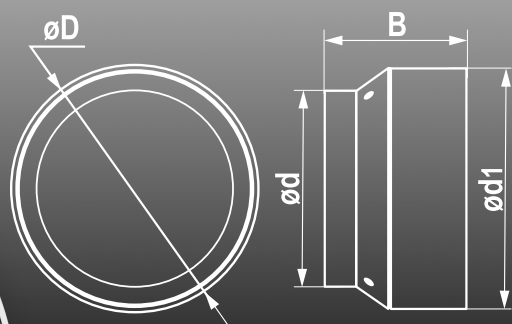

## ТЕНЕВАЯ РЕШЕТКА

скрытый  
монтаж

антимикробная  
сетка

страховочный  
тросик

регулировка  
потока воздуха

2 года  
гарантии

полистирол

сталь

для приточно-вытяжных  
систем

Артикул	D	B	d	d1
10SH	127	60	100	124
12,5SH	159	90	125	155

Артикул	A	B	C	H	d	a	b
511SH10	113	58	80	135	100	110	55
612SH10	124	64	82	145	100	120	60
620SH10	208	64	87	144	100	204	60
620SH12,5	208	64	87	169	125	204	60
620SH16	208	64	87	204	160	204	60