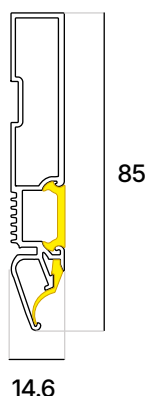

GRID 85

GRID 115

GRID 135 + EK 01

EK 01

Конструкционный профиль

Оснащен полкой для крепления к фанере, что делает его удобным при сборке карнизных ниш. Простое и надежное решение с узлом eurokraab.

GRID 85

GRID 115