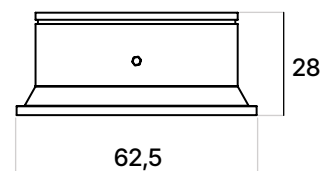

*Для установки потребуется инструмент PINCHER 3.0 M (см. стр 12)

Характеристики

Применимость с полотнами
ПВХ, ткань

Материал
Алюминий

Покрытие
RAL 9005, угольно-черный
RAL 9003, белый песок

Комплектация
Светильник ALPHA - 1шт
Закладная для натяжных потолков
PINCH M - 1шт
Патрон GU10 - 1шт

Артикул
100.17.2 - угольно-черный
100.17.3 - белый песок

Розничная цена

1950 руб/шт

Цена для монтажных организаций

1462 руб/шт