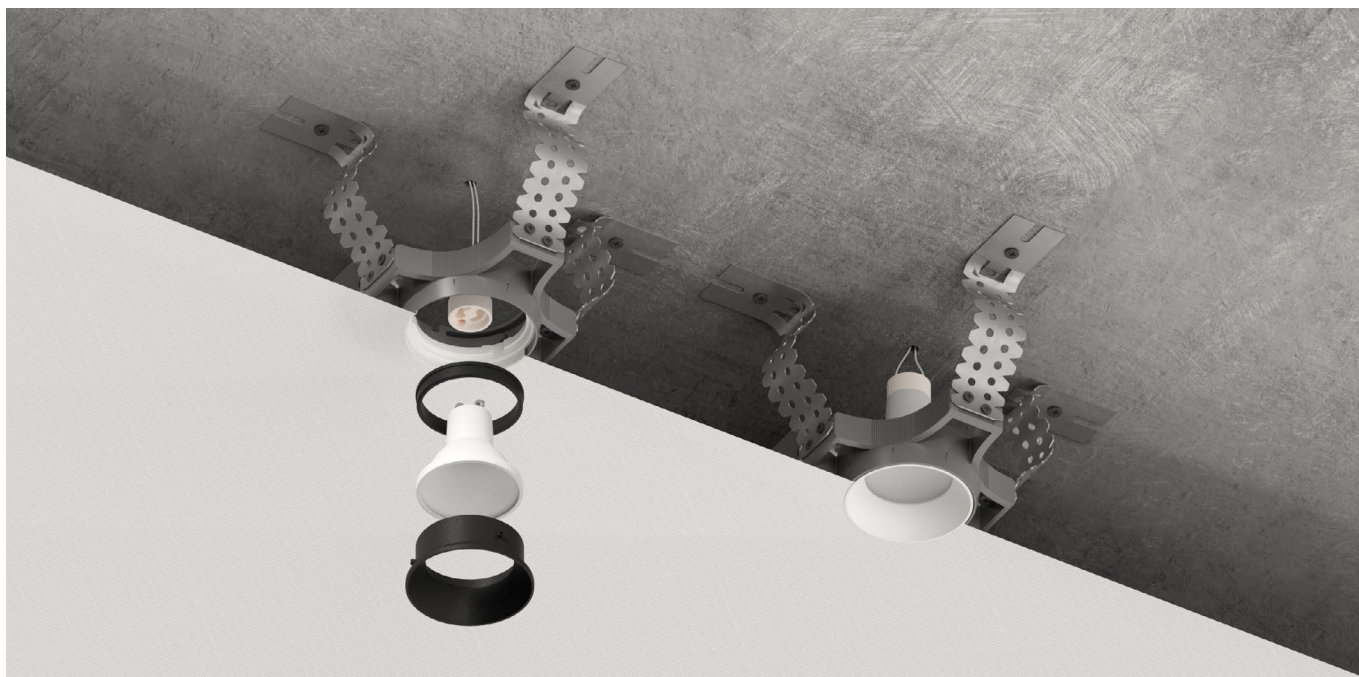

Опции (не входят в комплект)
Гибкий рассеиватель 5+,
вставка- заглушка,
соединители LOCK

Цена для монтажных организаций

2542,5 руб/м

ALPHA M

Точечный светильник под модуль или лампу GU10

Точечный светильник ALPHA M — это простота монтажа и элегантность в безрамочном исполнении для натяжных потолков ПВХ и ткани. Он входит в экосистему PINCH & PINCHER, обеспечивая быструю, надёжную и аккуратную установку без клея.