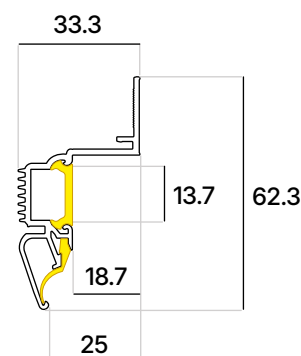

Характеристики

Применимость с полотнами
ПВХ, гарпунная система

Кратность упаковки
40 м

Материал
Алюминий АД31

Артикул
100.1.2

Покрытие
Порошковая покраска RAL 9005,
черный муар

Розничная цена

980 руб/м

Опции (не входят в комплект)
Гибкий рассеиватель 5+,
вставка- заглушка, соединители
LOCK, соединители e-Kraab

Цена для монтажных организаций

735 руб/м