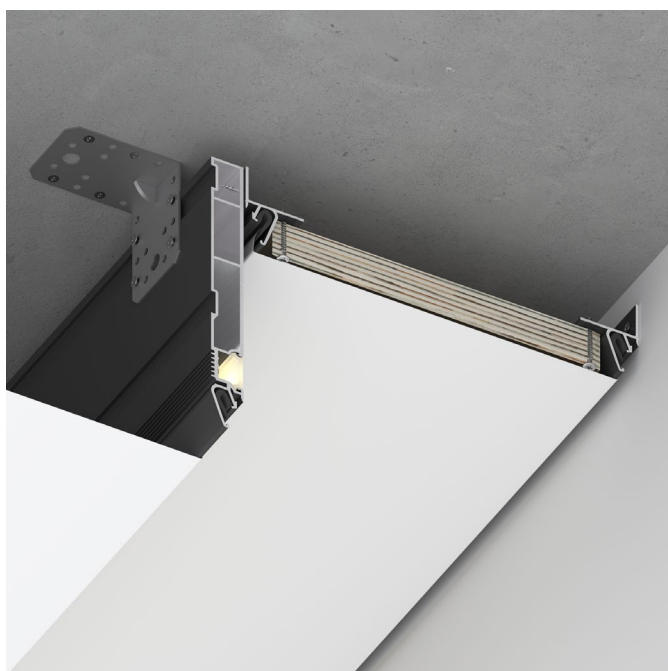

GRID 135 + EK 01

EK 01

Конструкционный профиль

Оснащен полкой для крепления к фанере, что делает его удобным при сборке карнизных ниш. Простое и надежное решение с узлом eurokraab.