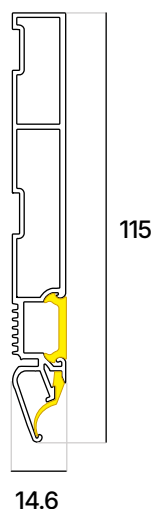

GRID 85

GRID 115

GRID 135 + EK 01

EK 01

Конструкционный профиль

Оснащен полкой для крепления к фанере, что делает его удобным при сборке карнизных ниш. Простое и надежное решение с узлом eurokraab.

GRID 85

GRID 115