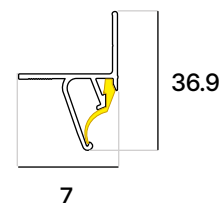

EK 01

Характеристики

Применимость с полотнами
ПВХ, гарпунная система

Материал
Алюминий АД31

Покрытие
Порошковая покраска RAL 9005,
черный муар

Опции (не входят в комплект)
Гибкий рассеиватель 5+,
вставка- заглушка,
соединители e-Kraab

GRID 85

Кратность упаковки
20 м

Артикул
100.5.2

Розничная цена

1700 руб/м

Цена для монтажных организаций

1275 руб/м

GRID 115

Кратность упаковки
20 м

Артикул
100.4.2

Розничная цена

1850 руб/м

Цена для монтажных организаций

1390 руб/м

GRID 135

Кратность упаковки
20 м

Артикул
100.3.2

Розничная цена

2000 руб/м

Цена для монтажных организаций

1500 руб/м

EK 01

Кратность упаковки
100 м

Артикул
100.2.2

Розничная цена

480 руб/м

Цена для монтажных организаций

360 руб/м