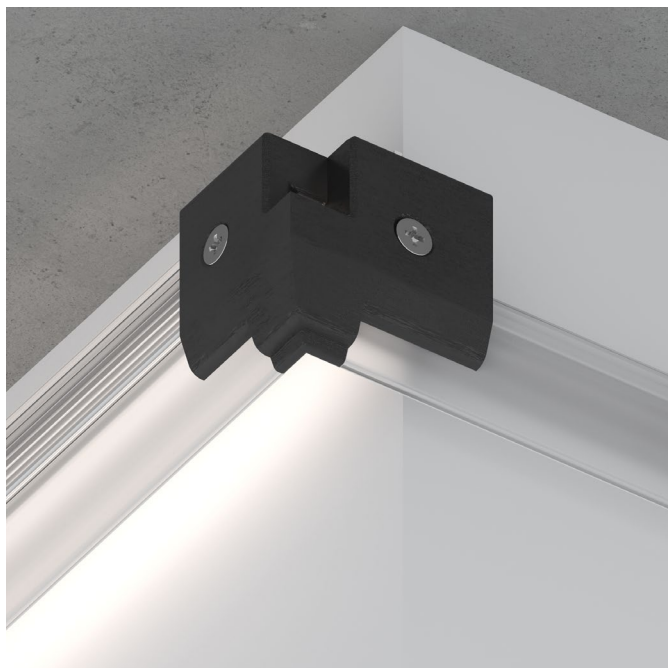

Розничная цена

900 руб/м

Цена для монтажных организаций

675 руб/м

LOCK

Стыковочные элементы

Специальные соединительные элементы для упрощения стыковки парящего профиля FLO 01 с теневым профилем EuroKraab и EuroKraab X во внутренних, внешних углах и по прямой. При использовании соединителей LOCK предусмотрена простая распиловка алюминиевых профилей под углом 90°