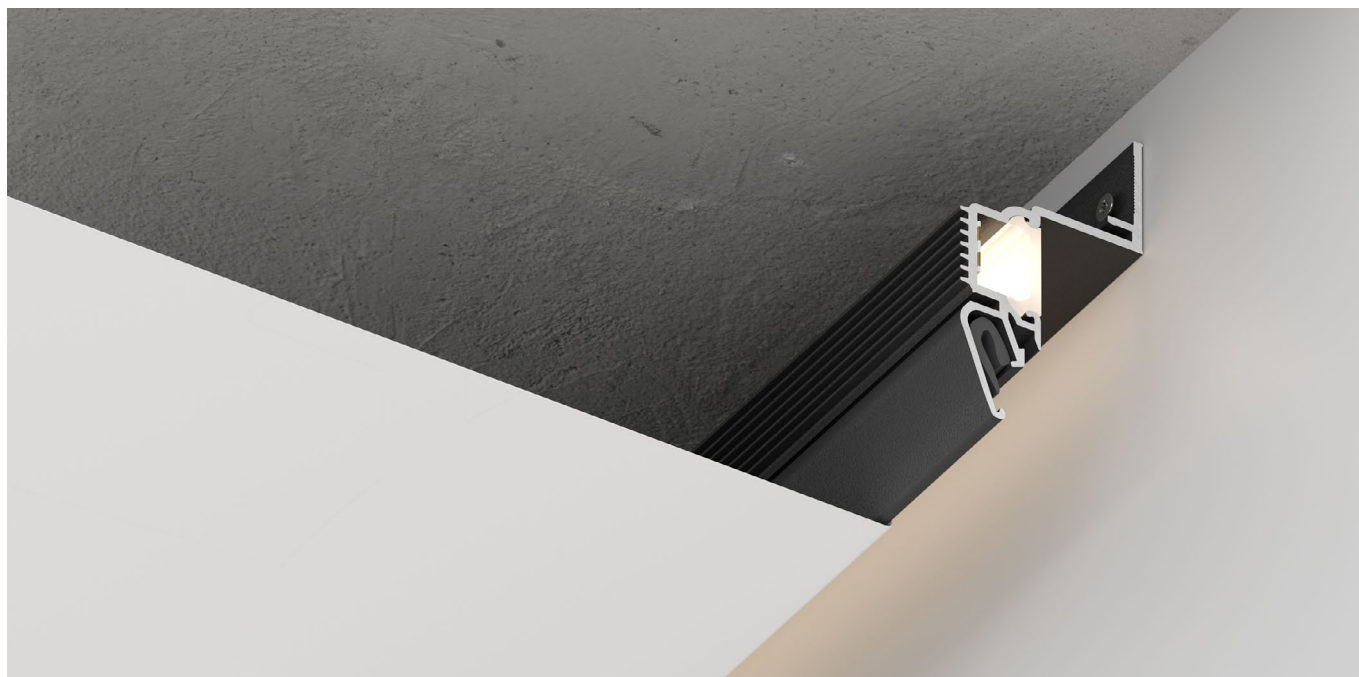

Для иногородних заказов: бесплатная доставка до транспортной компании (в пределах КАД СПб), указанной покупателем

FLO 01

Парящий профиль

Самонесущая система с видимым отступом 25 мм от стены. Профиль оснащен пазом под гибкий рассеиватель, который дает ровный рассеянный свет, не проявляя неровности стен