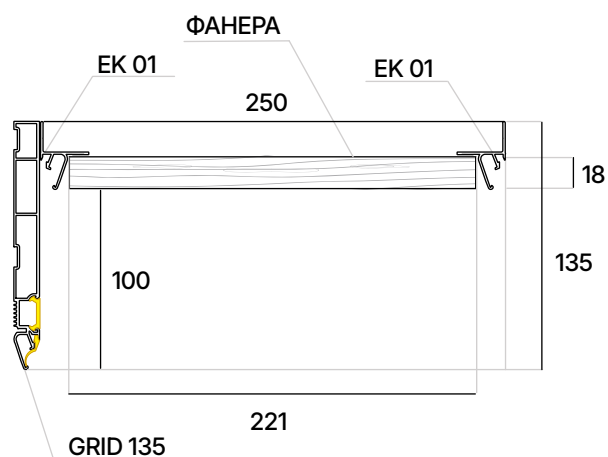

Характеристики

Применимость с полотнами
ПВХ, гарпунная система

Кратность упаковки
4 м

Материал
Алюминий АД31

Артикул
100.16.1

Покрытие
Порошковая покраска RAL 9005,
черный муар

Розничная цена

3390 руб/м

Опции (не входят в комплект)
Гибкий рассеиватель 5+,
вставка- заглушка,
соединители LOCK

Цена для монтажных организаций

2542,5 руб/м