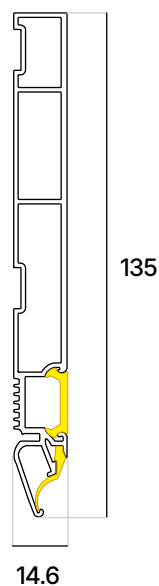

GRID 135

EK 01

Характеристики

Применимость с полотнами
ПВХ, гарпунная система

Материал
Алюминий АД31

Покрытие
Порошковая покраска RAL 9005,
черный муар

Опции (не входят в комплект)
Гибкий рассеиватель 5+,
вставка- заглушка,
соединители e-Kraab

GRID 85

Кратность упаковки
20 м

Артикул
100.5.2

Розничная цена

1700 руб/м

Цена для монтажных организаций

1275 руб/м

GRID 115

Кратность упаковки
20 м

Артикул
100.4.2

Розничная цена

1850 руб/м

Цена для монтажных организаций

1390 руб/м

GRID 135

Кратность упаковки
20 м

Артикул
100.3.2

Розничная цена

2000 руб/м

Цена для монтажных организаций

1500 руб/м

EK 01

Кратность упаковки
100 м

Артикул
100.2.2

Розничная цена

480 руб/м

Цена для монтажных организаций

360 руб/м