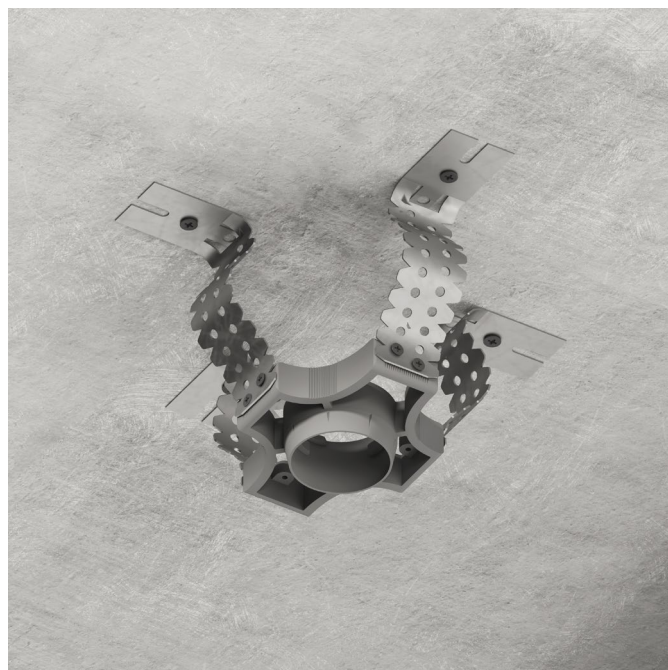

На закладной есть четыре выступа с рисками для удобного монтажа и надежной фиксации всей собранной конструкции