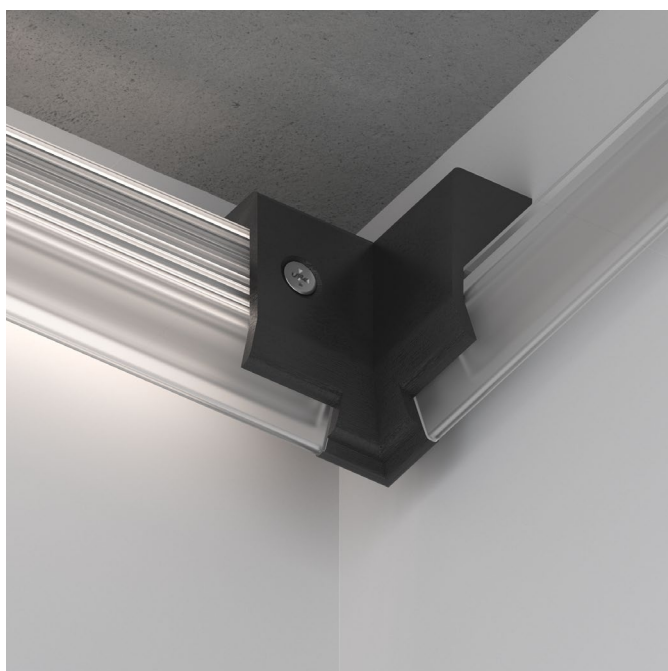

100.10.2 Парящий-теновой, внутренний угол, левый