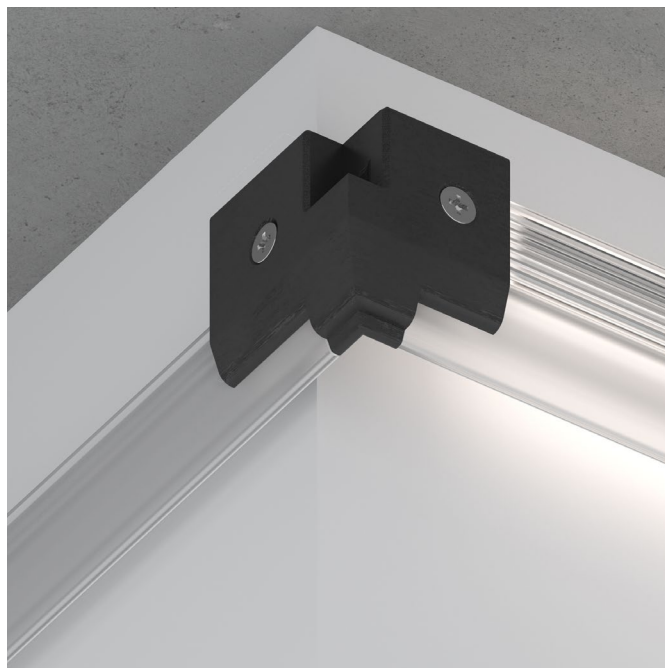

100.9.2 Парящий-теновой, внешний угол, правый