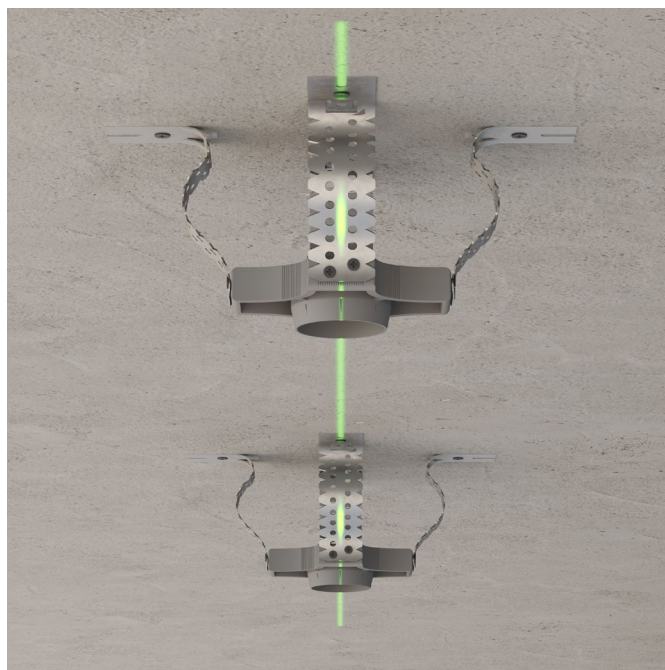

Ровно выстроить светильники по линии возможно благодаря специальным насечкам на 45 и 90°, которые помогают в работе с лазерным уровнем