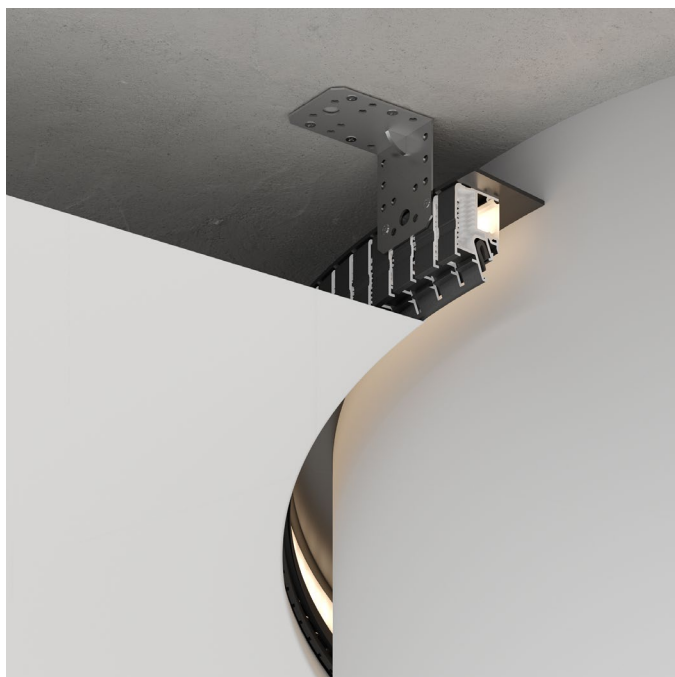

FLO KIT + FLO BASE

Парящий профиль

Двухсоставная система, где отступ от стены регулируется в пределах от 20 до 40мм. Данная комбинация позволяет обходить плоские декоративные панели с мелкими внешними углами – идеальное техническое решение в современных интерьерах

Кроме того, профиль FLO KIT является самостоятельным многофункциональным решением для криволинейного исполнения парящего профиля, обхода декоративных реек, рельефных поверхностей и тд

Характеристики

Применимость с полотнами
ПВХ, гарпунная система

Материал
Алюминий АД31

Покрытие
Порошковая покраска RAL 9005, черный муар

Опции (не входят в комплект)
Гибкий рассеиватель 5+, вставка- заглушка, соединители LOCK, соединители e-Kraab

FLO KIT

Кратность упаковки
50 м

Артикул
100.7.2

Розничная цена

980 руб/м

Цена для монтажных организаций

735 руб/м

FLO BASE

Кратность упаковки
50 м

Артикул
100.6.2

Розничная цена

900 руб/м

Цена для монтажных организаций

675 руб/м