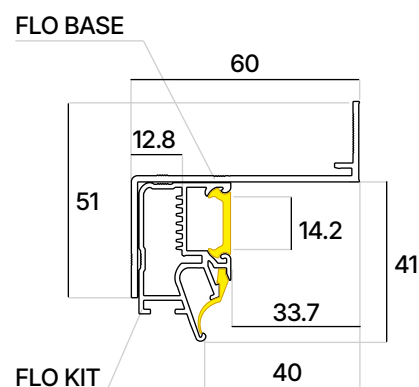

FLO KIT + FLO BASE

Парящий профиль

Двухсоставная система, где отступ от стены регулируется в пределах от 20 до 40мм. Данная комбинация позволяет обходить плоские декоративные панели с мелкими внешними углами – идеальное техническое решение в современных интерьерах

Кроме того, профиль FLO KIT является самостоятельным многофункциональным решением для криволинейного исполнения парящего профиля, обхода декоративных реек, рельефных поверхностей и тд