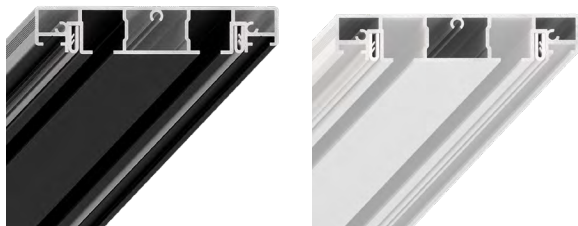

КАРНИЗНЫЙ ПРОФИЛЬ SLIM ROAD 02

Розничная цена за 1 м.

2290 р

Рекомендуемые цены
на монтажные работы смотрите
[по ссылке](#)

2 м	Номинальная длина профиля	2.05 м	Фактическая длина профиля	6 м	Минимальная партия профиля (1 упаковка)	!	Заказформируется в объеме, кратном 1 упаковке
3 м	Номинальная длина профиля	3.05 м	Фактическая длина профиля	9 м	Минимальная партия профиля (1 упаковка)	!	Заказформируется в объеме, кратном 1 упаковке

! **ВНИМАНИЕ!** Профиль белого цвета в одной партии может различаться оттенком. Будьте внимательны и проверяйте профиль перед монтажом.

ЗАГЛУШКА SLIM ROAD 02

Розничная цена за 1 шт.

520 р

! Продаётся кратно упаковке, в одной упаковке 10 шт.