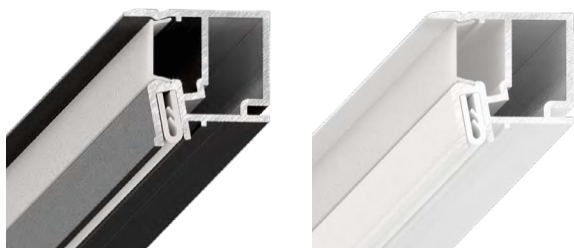

2 м

Номинальная длина
профиля

2.05 м

Фактическая длина
профиля

8 м

Минимальная партия
профиля (1 упаковка)

!

Заказ формируется
в объёме, кратном
1 упаковке. Вставка
входит в комплект