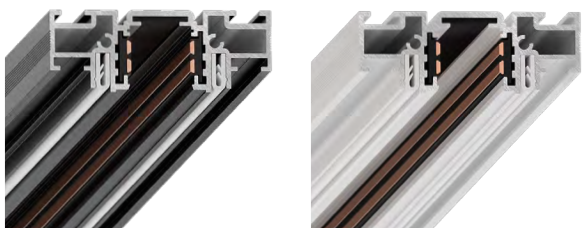

Минимальная партия
профиля (1 упаковка)

!

Заказ формируется
в объёме, кратном
1 упаковке

Компоненты систем

EuroKRAAB
EuroSLOTT
SLIM VILLAR
SLIM R

Соединитель прямой

Соединитель угловой
(внеш. и внутр.)

Розничная цена за 1 шт.

30 р

40 р

!

Продаётся кратно упаковке, в одной упаковке 50 шт.

ТРЕК-СИСТЕМА SLIM TRACK 01

Розничная цена за 1 м.

по запросу

Рекомендуемые цены
на монтажные работы смотрите
по ссылке