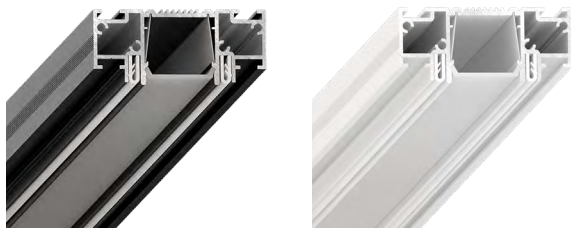

СВЕТОВАЯ ЛИНИЯ SLIM CANYON

Розничная цена за 1 м.

2090 р

Рекомендуемые цены
на монтажные работы смотрите
[ПО ССЫЛКЕ](#)

2 м

Номинальная длина
профиля

2.05 м

Фактическая длина
профиля

4 м

Минимальная партия
профиля (1 упаковка)

!

Заказ формируется
в объёме, кратном
1 упаковке. Рассеиватель
входит в комплект

!

ВНИМАНИЕ! Профиль белого цвета в одной партии может различаться оттенком.
Будьте внимательны и проверяйте профиль перед монтажом.

ЗАГЛУШКА SLIM CANYON

Розничная цена за 1 шт.

520 р

Рекомендуемые цены
на монтажные работы смотрите
[ПО ССЫЛКЕ](#)

!

Продаётся кратно упаковке, в одной упаковке 10 шт.