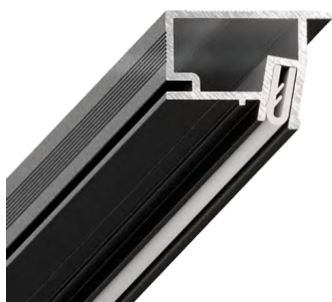

2 м

Номинальная длина
профиля

2 м

Фактическая длина
профиля

100 м

Минимальная партия
профиля (1 упаковка)

!

Заказ формируется
в объёме, кратном
1 упаковке