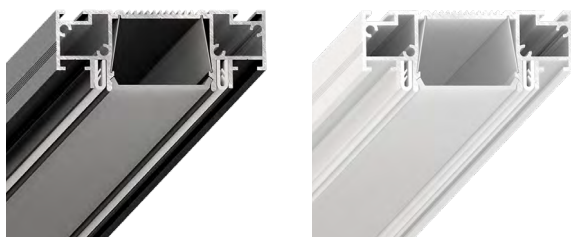

!

ВНИМАНИЕ! Профиль белого цвета в одной партии может различаться оттенком.
Будьте внимательны и проверяйте профиль перед монтажом.

ЗАГЛУШКА TRACK 01

Розничная цена за 1 шт.

по запросу

!

Продаётся кратно упаковке, в одной упаковке 10 шт.

СВЕТОВАЯ ЛИНИЯ SLIM LINE

Розничная цена за 1 м.

2290 р

Рекомендуемые цены
на монтажные работы смотрите
[ПО ССЫЛКЕ](#)

2 м

Номинальная длина
профиля

2.05 м

Фактическая длина
профиля