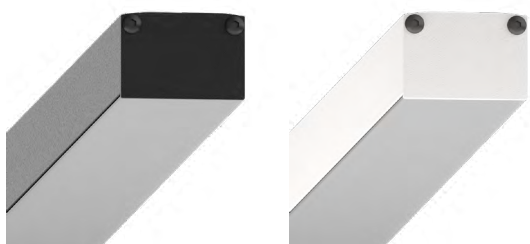

КОРПУС ДЛЯ СВЕТИЛЬНИКА КВОХ 600X35X23

Розничная цена за 1 шт.

2680 р

ВНИМАНИЕ! Профиль белого цвета в одной партии может различаться оттенком.
Будьте внимательны и проверяйте профиль перед монтажом.