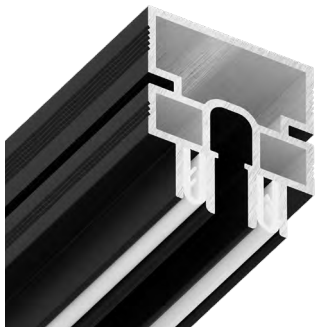

SLOTT R

ТЕНЕВОЙ РАЗДЕЛИТЕЛЬ

Розничная цена за 1 м.

1650 р

Рекомендуемые цены
на монтажные работы смотрите
по [ссылке](#)

2 м

Номинальная длина
профиля

2,05 м