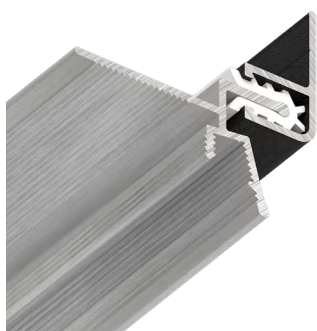

**ПРОФИЛЬНЫЕ
СИСТЕМЫ
ДЛЯ
ГИПСОКАРТОНА**

KRAAB GIPPS

ДЕМПФЕРНЫЙ ТЕНЕВОЙ ПРОФИЛЬ

Розничная цена за 1 м.

680 р

Рекомендуемые цены
на монтажные работы смотрите
[по ссылке](#)

2 м

Номинальная длина
профиля