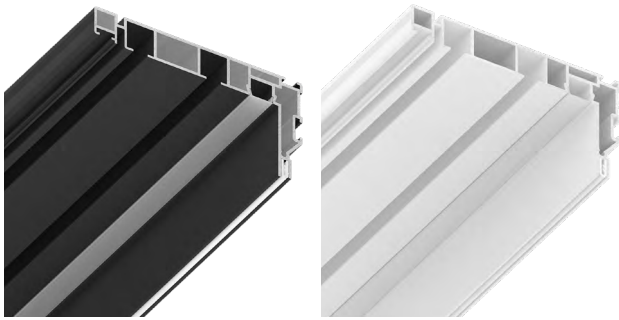

SLOTT PARSEK 2.0

КАРНИЗ/СИСТЕМА ДЛЯ ШТОР С РАССЕЙВАТЕЛЕМ

Розничная цена за 1 м.

3000 р

Рекомендуемые цены на монтажные работы смотрите по ссылке

L2

2 м

Номинальная длина профиля

2,05 м

Фактическая длина профиля

4 м

Минимальная партия профиля (1 упаковка)

!

Заказ формируется в объеме, кратно 1 упаковке

L3

3 м

Номинальная длина профиля

3,05 м

Фактическая длина профиля

6 м

Минимальная партия профиля (1 упаковка)

!

Заказ формируется в объеме, кратно 1 упаковке

!

ВНИМАНИЕ! При монтаже используются соединители, представленные на странице 18

!

ВНИМАНИЕ! Профиль белого цвета в одной партии может различаться оттенком. Будьте внимательны и проверяйте профиль перед монтажом.

КОМПОНЕНТЫ

Розничная цена за 1 шт.

60 р

70 р

350 р

350 р

!

Бегунок SLOTT PARSEK продаётся кратно 1 упаковке. В 1 упаковке 10 шт

!

Петля-заглушка SLOTT PARSEK продаётся кратно 1 упаковке. В 1 упаковке 4 шт.

Для заказа необходимо направить заявку на почтовый ящик info@kraab-systems.com с указанием наименования и количества.