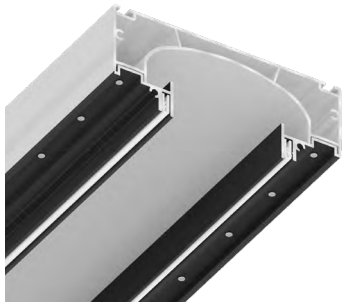

SLOTT 2.0
ТОРЦЕВАЯ ЗАГЛУШКА

Розничная цена за 1 шт.

630 р

630 р

!

Продаётся кратно упаковке, в одной упаковке 10 шт.

SLOTT 50

НИШЕВАЯ СВЕТОВАЯ
ЛИНИЯ