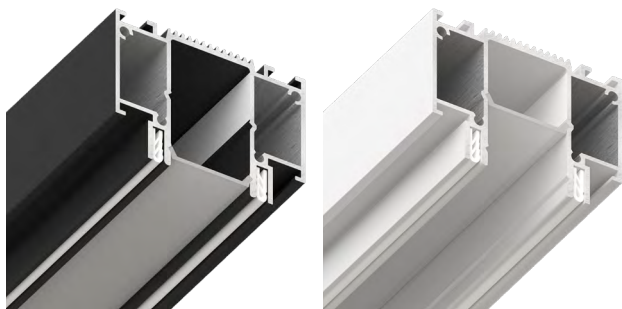

SLOTT CANYON

УЗКАЯ СВЕТОВАЯ ЛИНИЯ

Розничная цена за 1 м.

2770 р

Рекомендуемые цены
на монтажные работы смотрите
по ссылке

2 м Номинальная длина
профиля

2,05 м Фактическая длина
профиля

4 м Минимальная партия
профиля (1 упаковка)

! Заказ формируется
в объёме, кратно
1 упаковке

! **ВНИМАНИЕ!** При монтаже используются соединители,
представленные на [странице 18](#)

! **ВНИМАНИЕ!** Профиль белого цвета в одной партии может
различаться оттенком. Будьте внимательны и проверяйте
профиль перед монтажом.