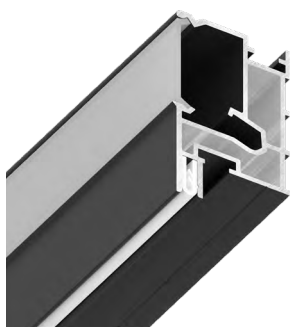

SLOTT VILLAR KIT 2.0

ПАРЯЩИЙ ПРОФИЛЬ

Розничная цена за 1 м.

1520 р

Рекомендуемые цены
на монтажные работы смотрите
по ссылке

2 м

Номинальная длина
профиля

2,05 м

Фактическая длина
профиля

6 м

Минимальная партия
профиля (1 упаковка)

!

Заказ формируется
в объёме, кратно
1 упаковке

!

ВНИМАНИЕ! При монтаже используются соединители,
представленные на странице 11

!

ВНИМАНИЕ! Профиль белого цвета в одной партии может
различаться оттенком. Будьте внимательны и проверяйте
профиль перед монтажом.