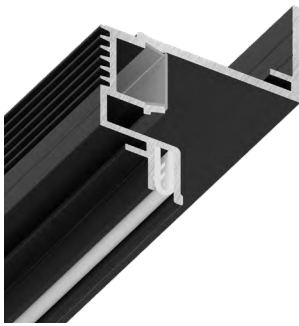

SLOTT VILLAR MINI

ПАРЯЩИЙ ПРОФИЛЬ

Розничная цена за 1 м.

1580 р

Рекомендуемые цены
на монтажные работы смотрите
по [ссылке](#)

2 м

Номинальная длина
профиля

2,05 м

Фактическая длина
профиля

6 м

Минимальная партия
профиля (1 упаковка)

!

Заказ формируется
в объёме, кратно
1 упаковке

!

ВНИМАНИЕ! При монтаже используются соединители,
представленные на [странице 11](#)

!

ВНИМАНИЕ! Профиль белого цвета в одной партии может
различаться оттенком. Будьте внимательны и проверяйте
профиль перед монтажом.