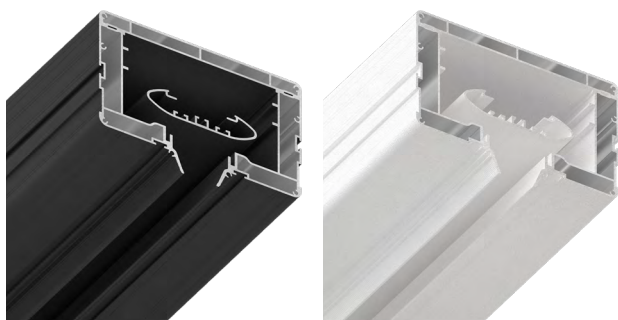

Соединитель прямой

Соединитель угловой
(внеш. и внутр.)

Розничная цена за 1 шт.

30 р

40 р

!

Продаётся кратно упаковке, в одной упаковке 50 шт.

Для заказа необходимо направить заявку на почтовый ящик info@kraab-systems.com с указанием наименования и количества.