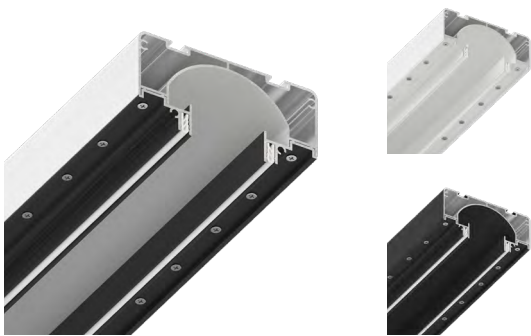

SLOTT 50

ТОРЦЕВАЯ ЗАГЛУШКА

Розничная цена за 1 шт.

720 р

!

Продаётся кратно упаковке, в одной упаковке 10 шт.

SLOTT 35

НИШЕВАЯ СВЕТОВАЯ
ЛИНИЯ