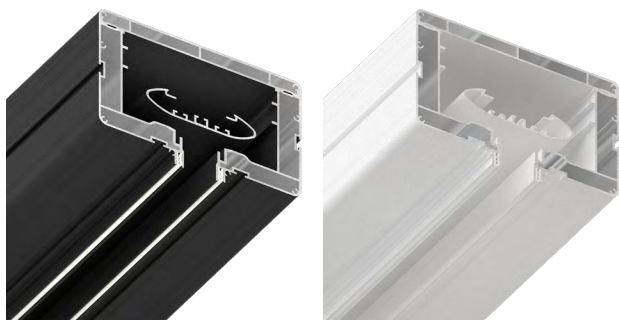

ЩЕЛЕВЫЕ ДИФфуЗОРЫ SLOT 5+

Стоимость индивидуальна для каждого проекта. Чтобы проконсультироваться и рассчитать цену, свяжитесь с нами напрямую: +7 (967) 594-54-77

ВНИМАНИЕ! Профиль белого цвета в одной партии может различаться оттенком. Будьте внимательны и проверяйте профиль перед монтажом.