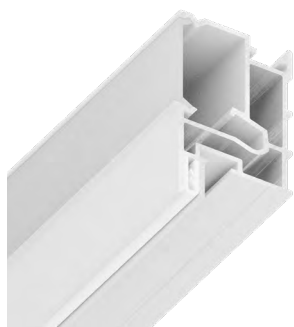

SLOTT VILLAR KIT 2.0

ПАРЯЩИЙ ПРОФИЛЬ

Розничная цена за 1 м.

1520 р

Рекомендуемые цены
на монтажные работы смотрите
по ссылке

2 м

Номинальная длина
профиля

2,05 м

Фактическая длина
профиля

6 м

Минимальная партия
профиля (1 упаковка)

!

Заказ формируется
в объёме, кратно
1 упаковке

!

ВНИМАНИЕ! При монтаже используются соединители,
представленные на странице 11

!

ВНИМАНИЕ! Профиль белого цвета в одной партии может
различаться оттенком. Будьте внимательны и проверяйте
профиль перед монтажом.