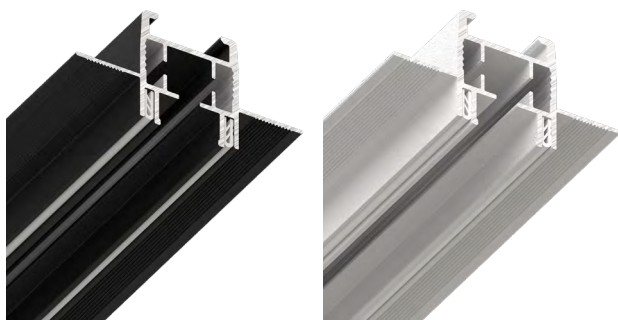

SLOTT PARSEK
Петля-заглушка, черная

350 р

!

Бегунок SLOTT PARSEK продаётся кратно 1 упаковке. В 1 упаковке 10 шт

!

Петля-заглушка SLOTT PARSEK продаётся кратно 1 упаковке. В 1 упаковке 4 шт.

Для заказа необходимо направить заявку на почтовый ящик info@kraab-systems.com с указанием наименования и количества.