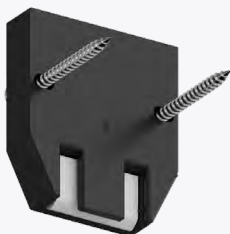

SLOTT R

ТОРЦЕВАЯ ЗАГЛУШКА

Розничная цена за 1 шт.

220 р

!

Продаётся кратно упаковке, в одной упаковке 10 шт.

Для заказа необходимо направить заявку на почтовый ящик info@kraab-systems.com с указанием наименования и количества.