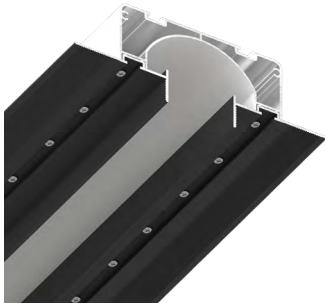

Розничная цена за 1 шт.

430 р

РАТТ Шпателя для
формирования ниши 28x60

430 р

Для заказа необходимо направить заявку на почтовый ящик info@kraab-systems.com с указанием наименования и количества.

GIPPS 35

НИШЕВАЯ СВЕТОВАЯ
ЛИНИЯ