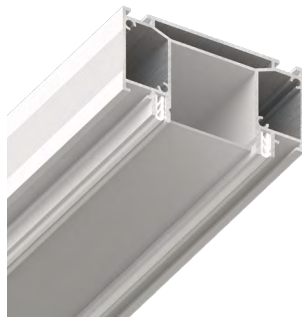

SLOTT LINE

СВЕТОВАЯ ЛИНИЯ

Розничная цена за 1 м.

2680 р

Рекомендуемые цены
на монтажные работы смотрите
по ссылке

2 м

Номинальная длина
профиля

2,05 м