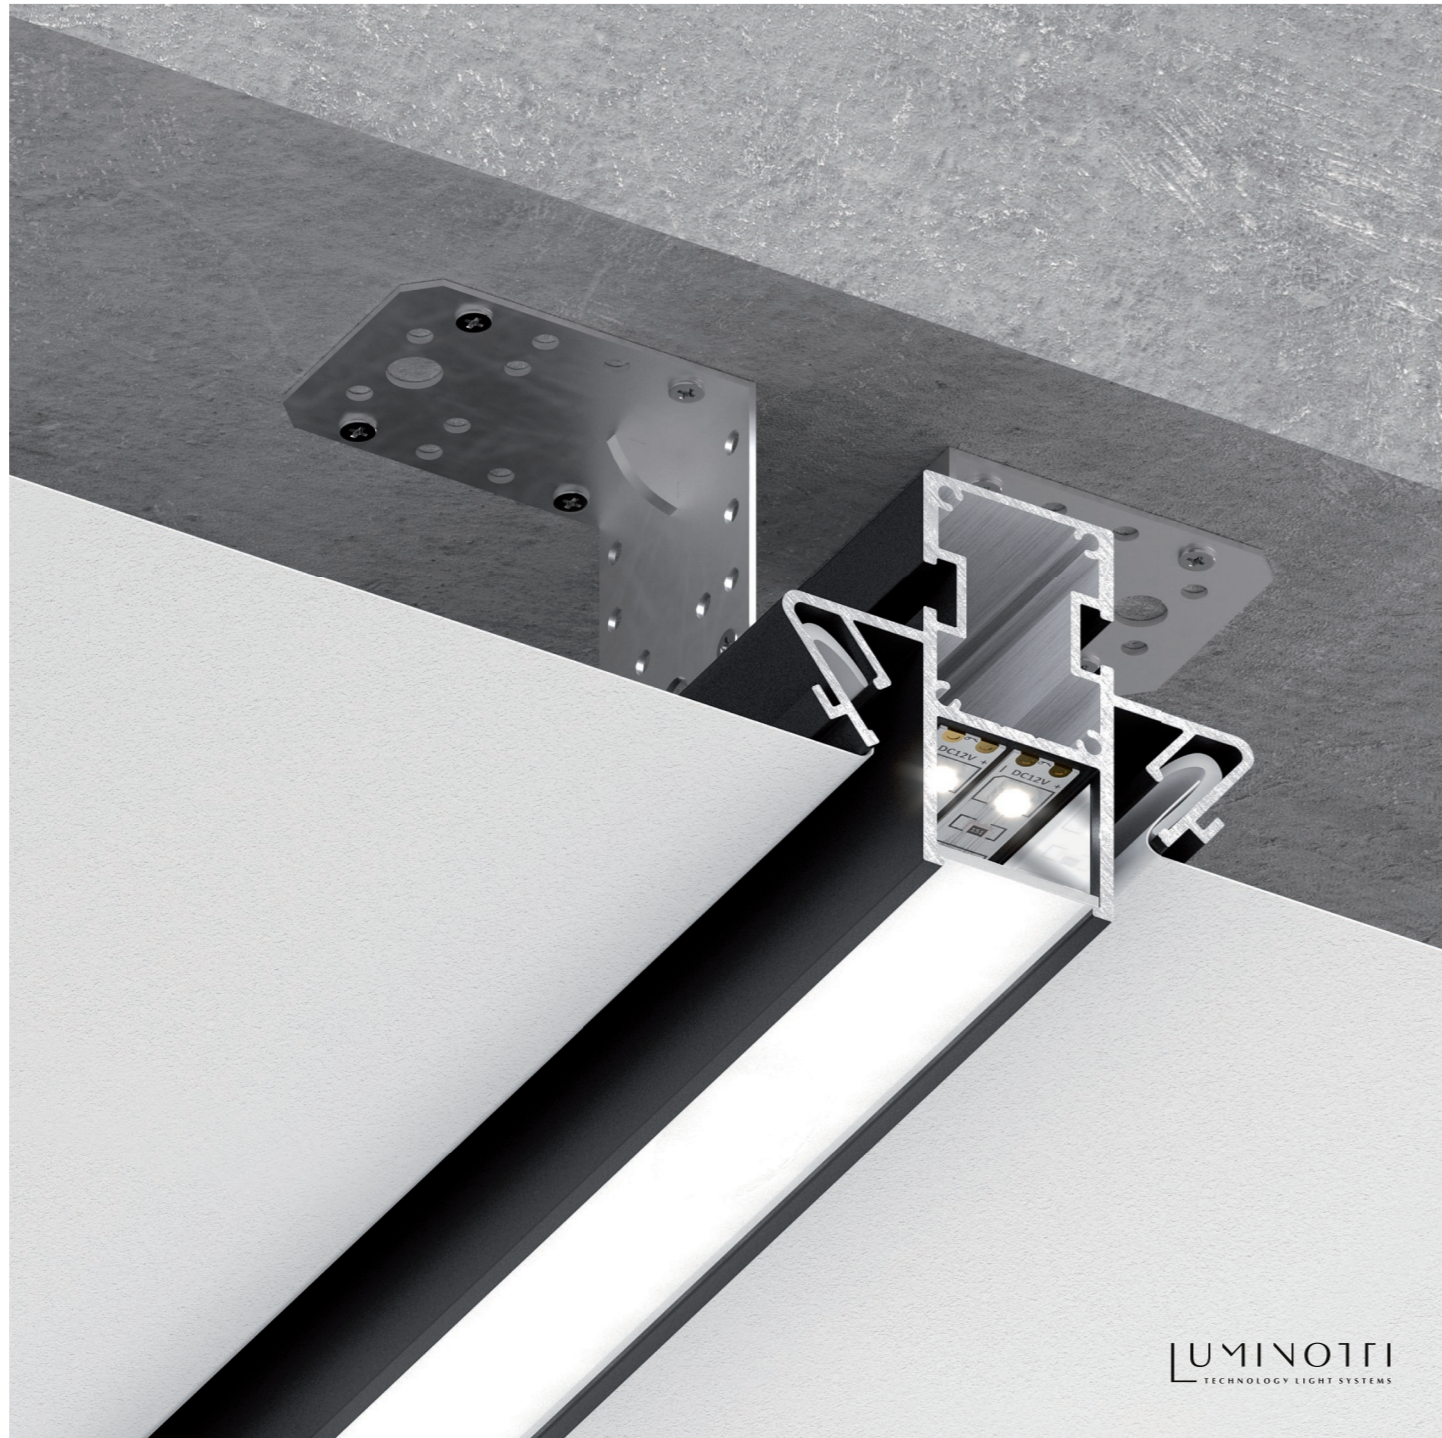

Строгая геометрия не перегружает интерьер.

Отражатель внутри световой линии увеличивает интенсивность светового потока.

Выбирая конфигурацию световой линии стоит учесть:

рассеиватель лежит на направляющих под своим собственным весом (не имеет крепления на защелках);

конструкция профиля не предусматривает «обрывы» в потолке.

LUMINOPI
TECHNOLOGY LIGHT SYSTEMS

GAPLINE ПРОФИЛЬ

LUMINOPI
TECHNOLOGY LIGHT SYSTEMS

2 метра
2000 x 69 x 59 mm

4 400 ₺

Отражатель

Рассеиватель
в комплекте
2000 x 24 x 1,8 mm