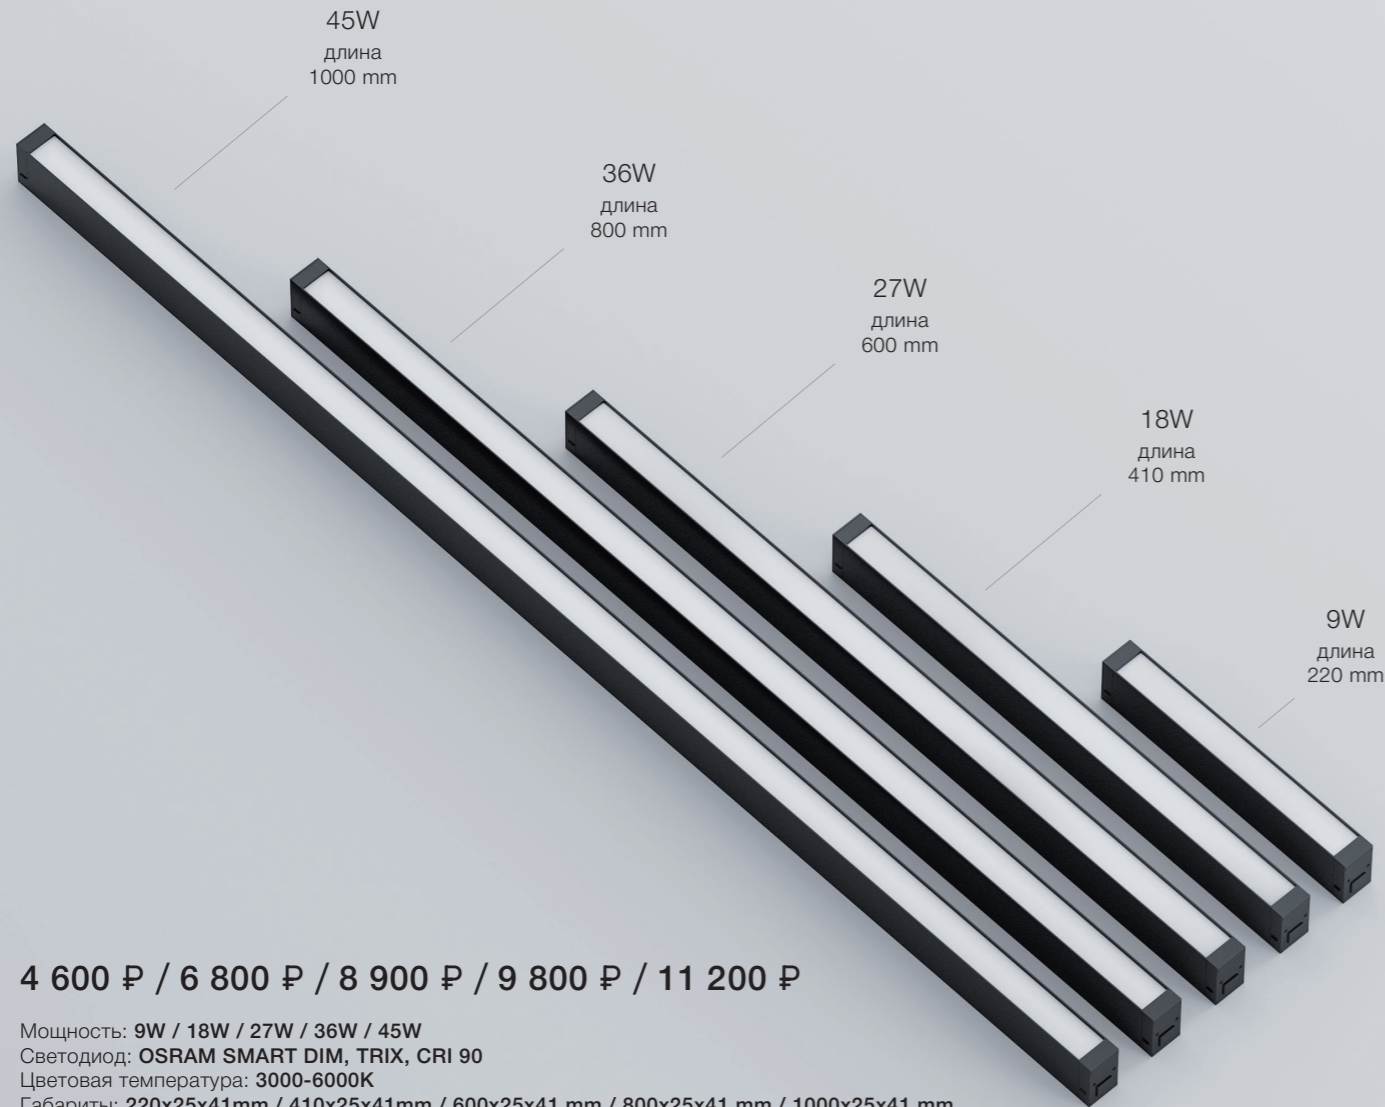

Световой поток: 810 lm / 1620 lm / 2430 lm

Защита: IP20

Угол рассеивания: 120°

Напряжение сети: 220 V

Блок питания: **встроенный**

СВЕТИЛЬНИК FLAT

4 600 ₺ / 6 800 ₺ / 8 900 ₺ / 9 800 ₺ / 11 200 ₺

Мощность: 9W / 18W / 27W / 36W / 45W