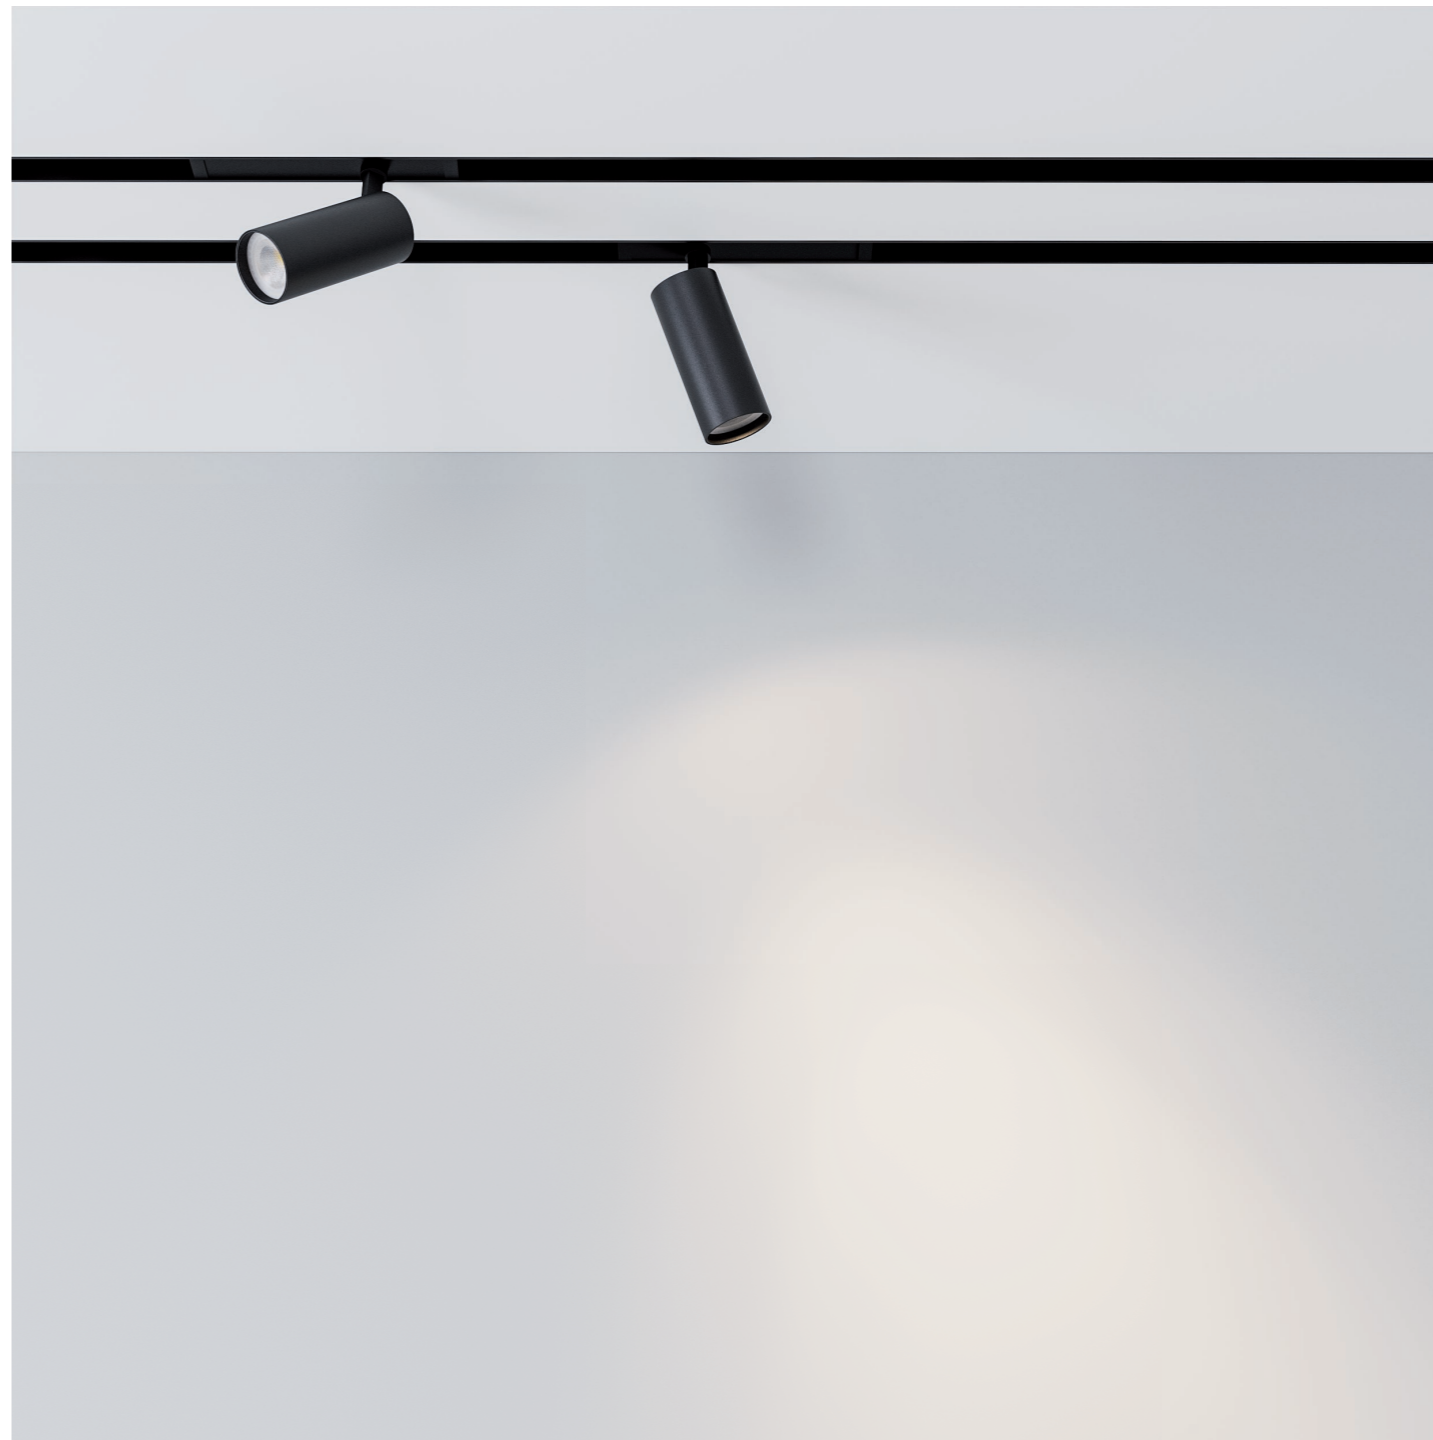

СВЕТИЛЬНИК BADDY

11 500 ₺

Мощность: 20W
Светодиод: **BridgeLux SMART DIM, TRIx, CRI 90**
Цветовая температура: 3000-6000K
Габариты: 138 x 60 mm
Световой поток: 1800 lm
Защита: **IP20**
Угол рассеивания: 24°
Угол наклона: 90°
Угол вращения: 350°
Напряжение сети: 220 V
Блок питания: **встроенный**

LUMINOTTI
TECHNOLOGY LIGHT SYSTEMS