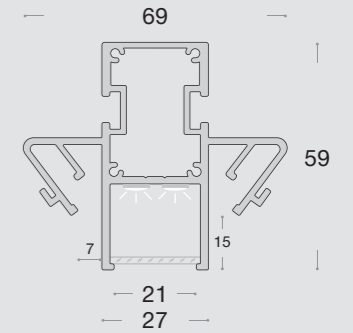

конструкция профиля не предусматривает «обрывы» в потолке.

LUMINOPI
TECHNOLOGY LIGHT SYSTEMS

GAPLINE ПРОФИЛЬ

LUMINOPI
TECHNOLOGY LIGHT SYSTEMS

2 метра
2000 x 69 x 59 mm

4 400 ₺

Отражатель

Рассеиватель
в комплекте
2000 x 24 x 1,8 mm