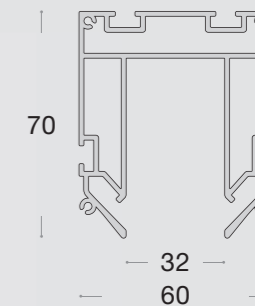

АДАПТЕР ДЛЯ ШИНОПРОВОДА SLIMLINE

Данный профиль предназначен для интеграции трековой системы SLIMLINE в натяжной потолок гарпунным способом.

LUMINOTGI
TECHNOLOGY LIGHT SYSTEMS

2 метра
2000 x 60 x 70 mm
3 400 ₺/шт

ТОРЦЕВАЯ
ЗАГЛУШКА
120 ₺/шт

Уголок
вертикальный 90°
90 ₺/шт

Соединитель
прямой
70 ₺/шт

Уголок
горизонтальный 90°
80 ₺/шт