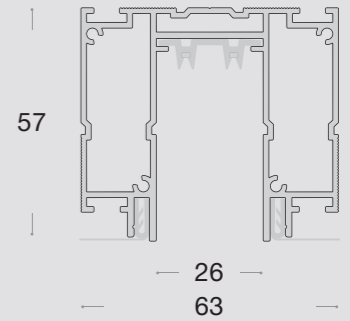

ТРЕК-СИСТЕМА SLOTT for LUMINOTTI SLIMLINE

2 метра
2000 x 63 x 57 mm
15 900 Р/шт

Торцевая
заглушка
970 Р/шт

Соединитель
прямой
200 Р/шт

Уголок
горизонтальный 90°
260 Р/шт