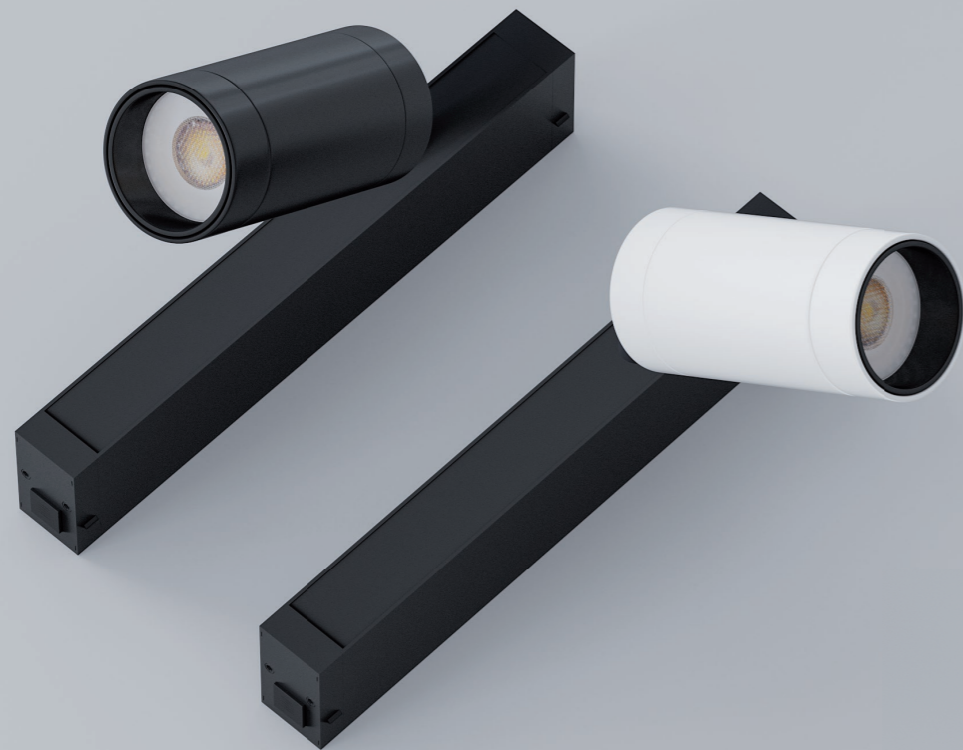

СВЕТИЛЬНИК BADDY

7 500 ₺

Мощность: 12W
Светодиод: **BridgeLux SMART DIM, TRIX, CRI 90**
Цветовая температура: 3000-6000K
Габариты: 100 x 50 mm
Световой поток: 1080 lm
Защита: **IP20**
Угол рассеивания: 24°
Угол наклона: 90°
Угол вращения: 350°
Напряжение сети: 220 V
Блок питания: **встроенный**

LUMINOTTI
TECHNOLOGY LIGHT SYSTEMS