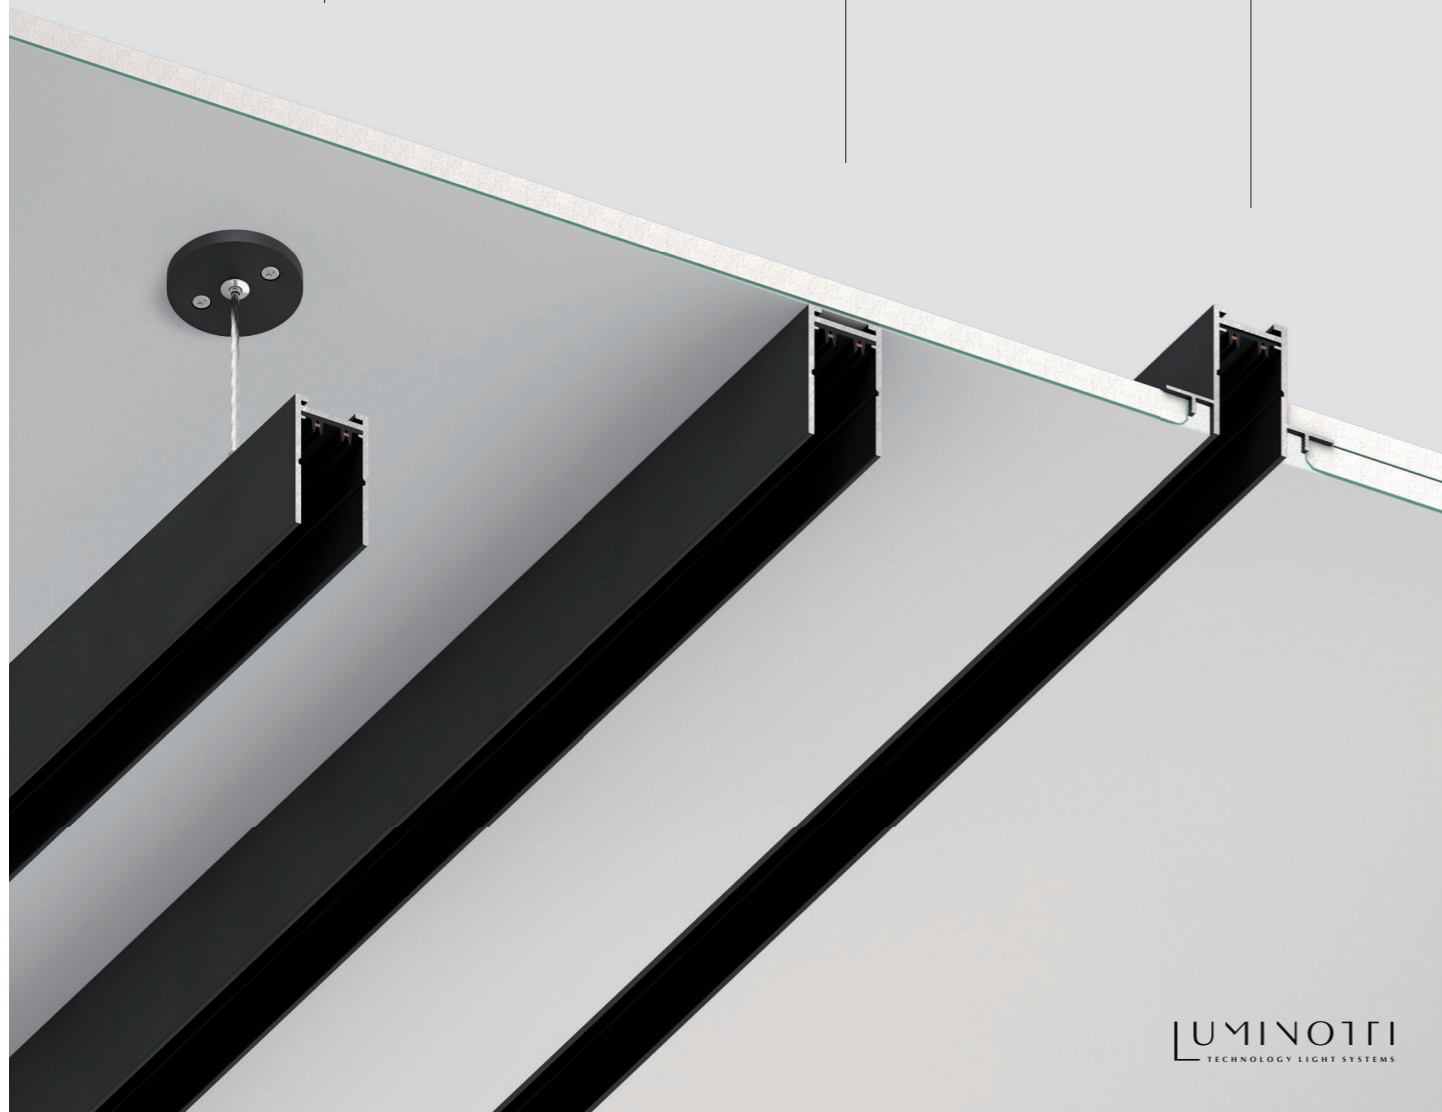

СПОСОБЫ МОНТАЖА

ПОДВЕСНОЙ

НАКЛАДНОЙ

ВСТРОЕННЫЙ

LUMINOTGI
TECHNOLOGY LIGHT SYSTEMS

ШИНОПРОВОД СТАНДАРТНЫЙ

220V

черный / белый / черный с чернением токопровода

LUMINOTGI
TECHNOLOGY LIGHT SYSTEMS

			3 метра 3000 x 31 x 57 mm 8 400 ₺
	2 метра 2000 x 31 x 57 mm 5 600 ₺	2 метра 2000 x 31 x 57 mm 5 900 ₺ С ЧЕРНЕНИЕМ	
1 метр 1000 x 31 x 57 mm 2 800 ₺			

The image shows three pairs of busbar samples. The first pair is 1 meter long (1000 x 31 x 57 mm) and priced at 2,800 ₺. The second pair is 2 meters long (2000 x 31 x 57 mm) and priced at 5,600 ₺. The third pair is 2 meters long (2000 x 31 x 57 mm) with a blackened conductor and priced at 5,900 ₺. The fourth pair is 3 meters long (3000 x 31 x 57 mm) and priced at 8,400 ₺. The samples are shown in white and black finishes.