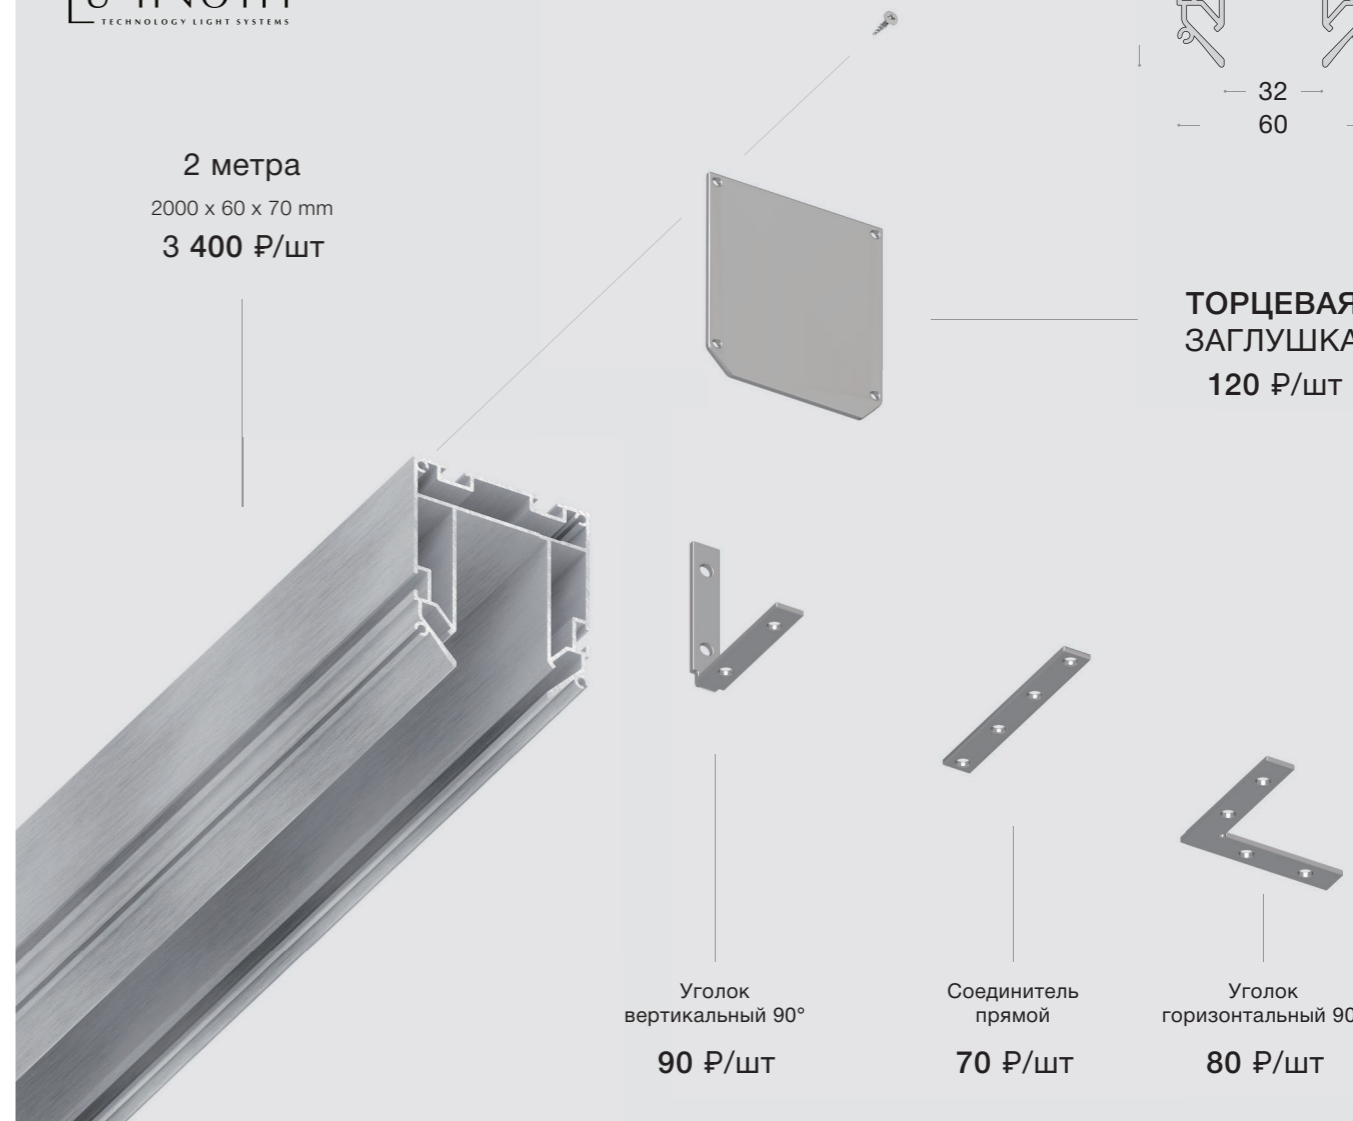

ШИНОПРОВОД для ГКЛ

220V

белый / черный с чернением токопровода

2 метра
2000 x 71 x 57 mm
6 500 ₺

С ЧЕРНЕНИЕМ
2000 x 71 x 57 mm
6 500 ₺

LUMINOTI
TECHNOLOGY LIGHT SYSTEMS

АДАПТЕР ДЛЯ ШИНОПРОВОДА SLIMLINE

Данный профиль предназначен для интеграции трековой системы SLIMLINE в натяжной потолок гарпунным способом.

LUMINOTGI
TECHNOLOGY LIGHT SYSTEMS

2 метра
2000 x 60 x 70 mm
3 400 ₺/шт

ТОРЦЕВАЯ
ЗАГЛУШКА
120 ₺/шт

Уголок
вертикальный 90°
90 ₺/шт

Соединитель
прямой
70 ₺/шт

Уголок
горизонтальный 90°
80 ₺/шт

ТРЕК-СИСТЕМА SLOTT for LUMINOTTI SLIMLINE