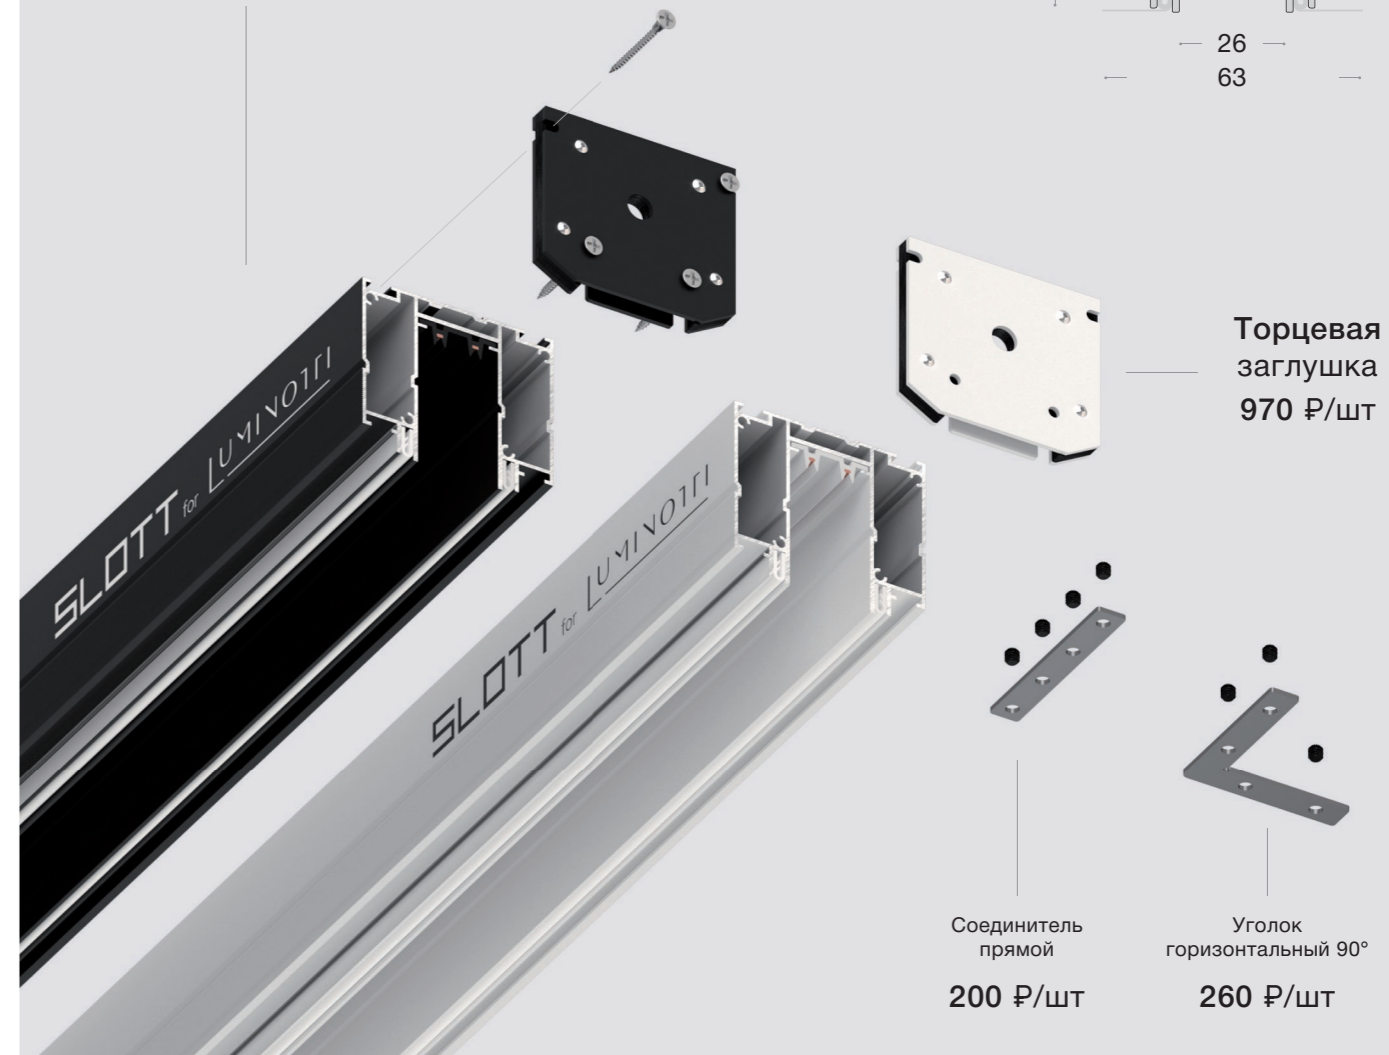

ТРЕК-СИСТЕМА SLOTT for LUMINOTTI SLIMLINE

2 метра
2000 x 63 x 57 mm
15 900 Р/шт

Торцевая
заглушка
970 Р/шт

Соединитель
прямой
200 Р/шт

Уголок
горизонтальный 90°
260 Р/шт