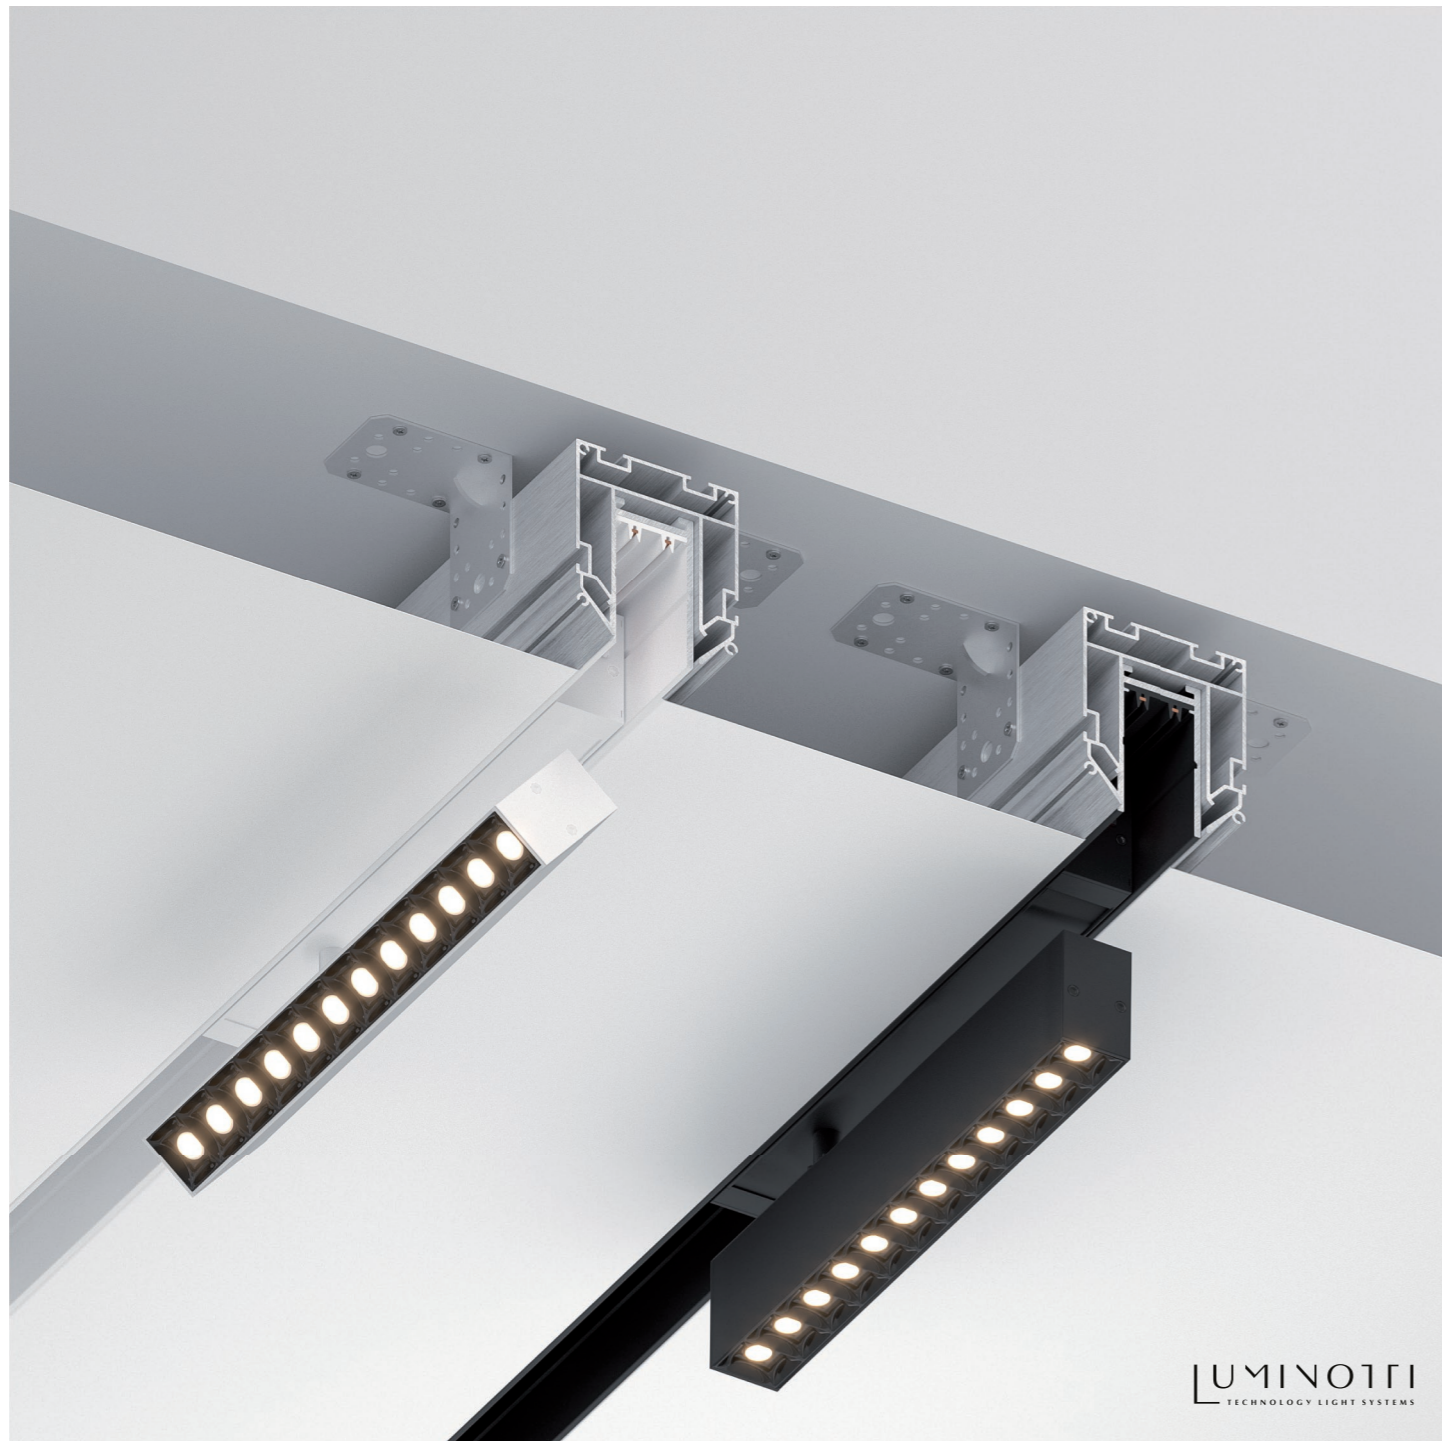

ШИНОПРОВОД для ГКЛ

220V

белый / черный с чернением токопровода

2 метра
2000 x 71 x 57 mm
6 500 ₺

С ЧЕРНЕНИЕМ
2000 x 71 x 57 mm
6 500 ₺

LUMINOTI
TECHNOLOGY LIGHT SYSTEMS

АДАПТЕР ДЛЯ ШИНОПРОВОДА SLIMLINE

Данный профиль предназначен для интеграции трековой системы SLIMLINE в натяжной потолок гарпунным способом.

LUMINOTGI
TECHNOLOGY LIGHT SYSTEMS

2 метра
2000 x 60 x 70 mm
3 400 ₺/шт

ТОРЦЕВАЯ
ЗАГЛУШКА
120 ₺/шт

Уголок
вертикальный 90°
90 ₺/шт

Соединитель
прямой
70 ₺/шт

Уголок
горизонтальный 90°
80 ₺/шт

ТРЕК-СИСТЕМА SLOTT for LUMINOTTI SLIMLINE