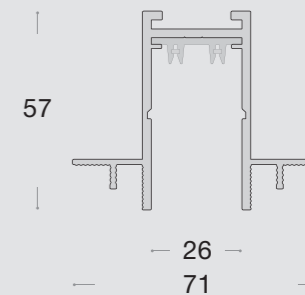

2 метра
2000 x 71 x 57 mm
6 500 ₺

С ЧЕРНЕНИЕМ
2000 x 71 x 57 mm
6 500 ₺