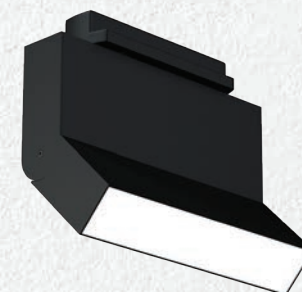

### СВЕТИЛЬНИК FLIP

- 6Вт
- >85
- 3000К/4000К
- 90x111x24мм
- 540Лм
- IP 20
- 36°
- 80°
- 180°
- 220В
- встроенный
- черный
- гарантия 2 года
- osram

2 300Р