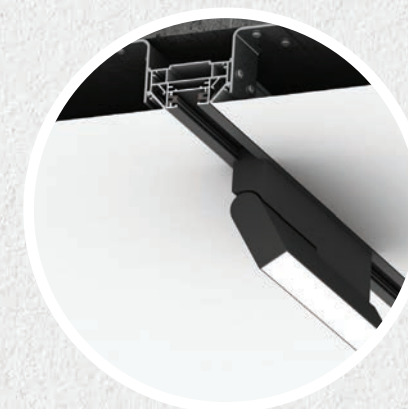

### СВЕТИЛЬНИК FLIP

- 6Вт
- >85
- 3000К/4000К
- 90x111x24мм
- 540Лм
- IP 20
- 36°
- 80°
- 180°
- 220В
- встроенный
- черный
- гарантия 2 года
- osram

2 300Р