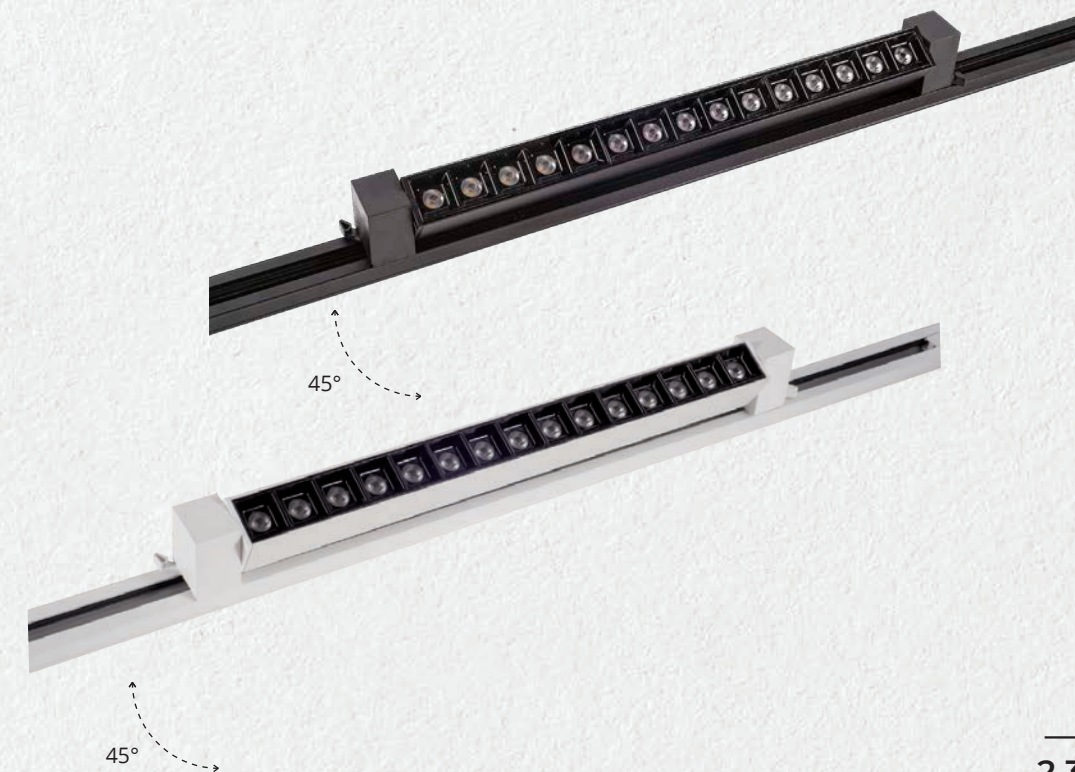

СВЕТИЛЬНИК LINE MASK 2.0

- ⏻ 20Вт
  IP 20
  ⊕ черный/белый
- CRI >80
  ∠ 36°
  👍 гарантия 2 года
- 🌡️ 3000K/4000K
  ∠ 45°
  💡 osram, SMD
- ⚡ 466x33x34мм
  ⚡ 220В
- ⚙️ 1800Лм
  🔌 встроенный