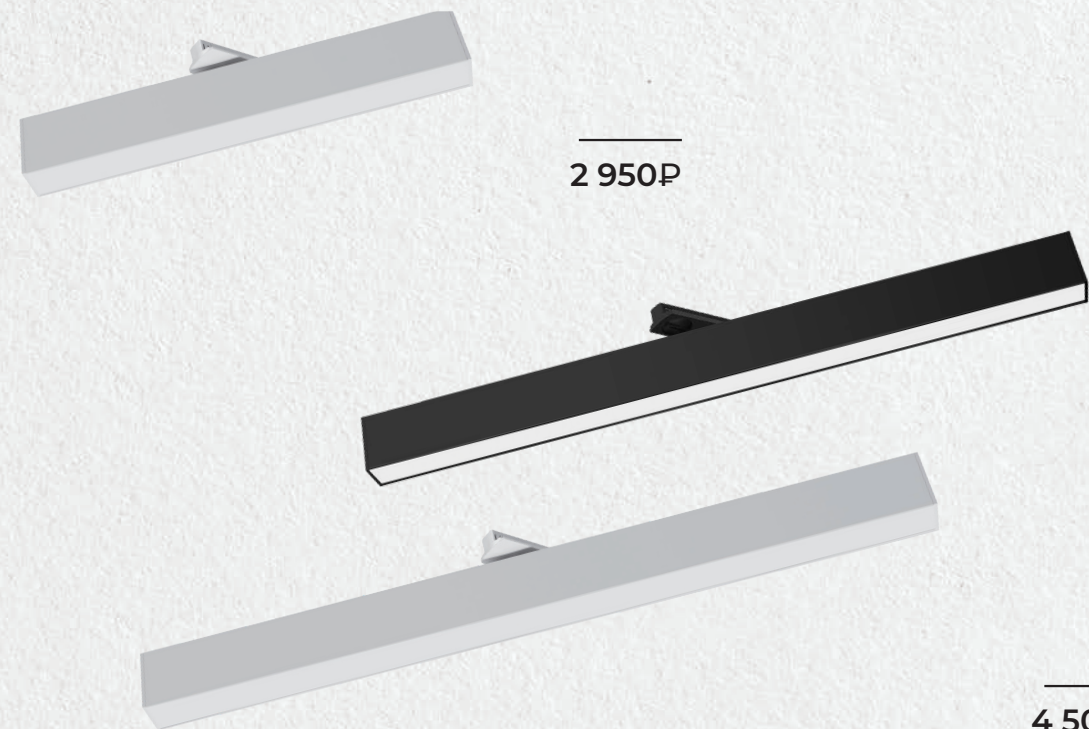

- 10Вт
- 3000К/4000К
- 305x34x52мм

2 950Р