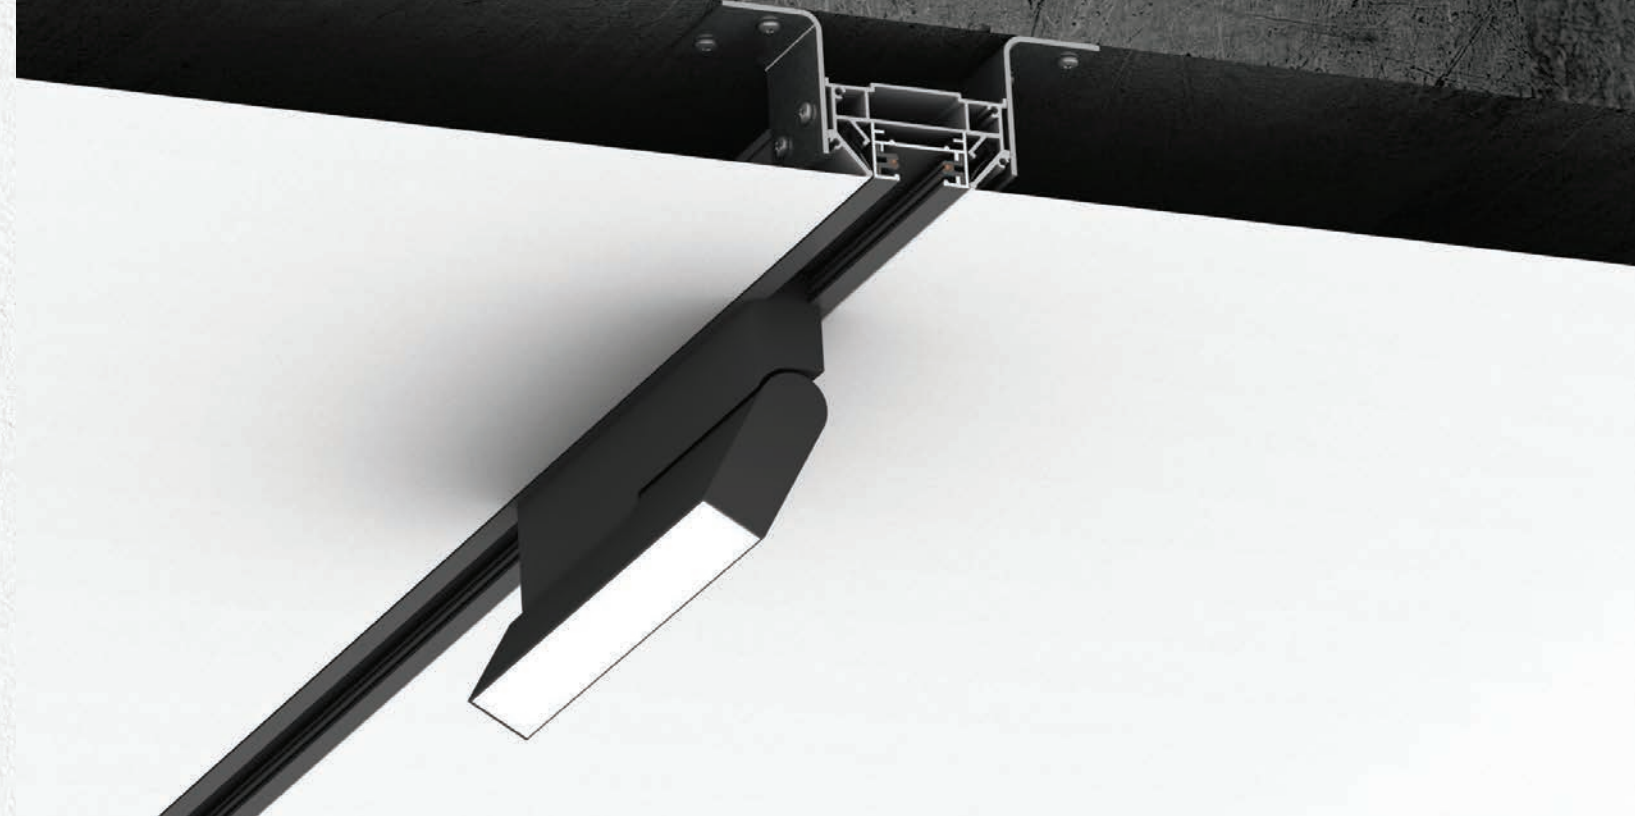

АДАПТЕР ДЛЯ ШИНОПРОВОДА EASY