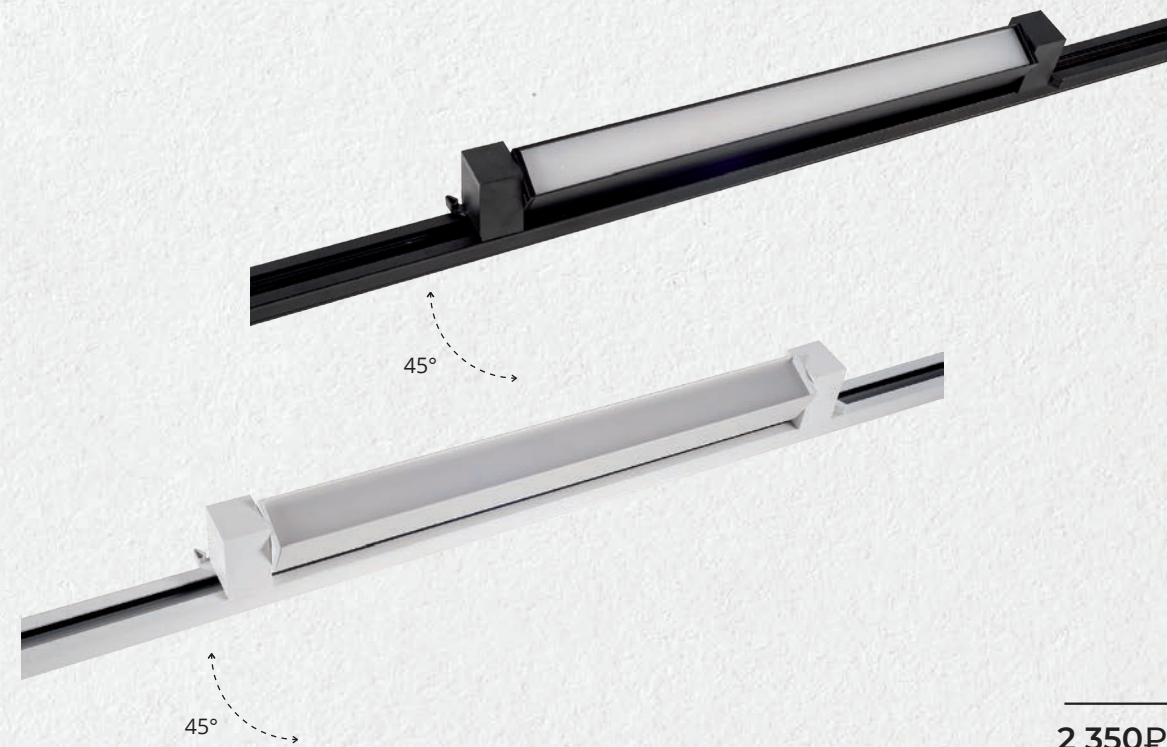

СВЕТИЛЬНИК LINE 2.0

20Вт

20

черный/белый

>80

100°

гарантия 2 года

3000K/4000K

45°

osram, SMD

466x33x34мм

220В

1800Лм

встроенный