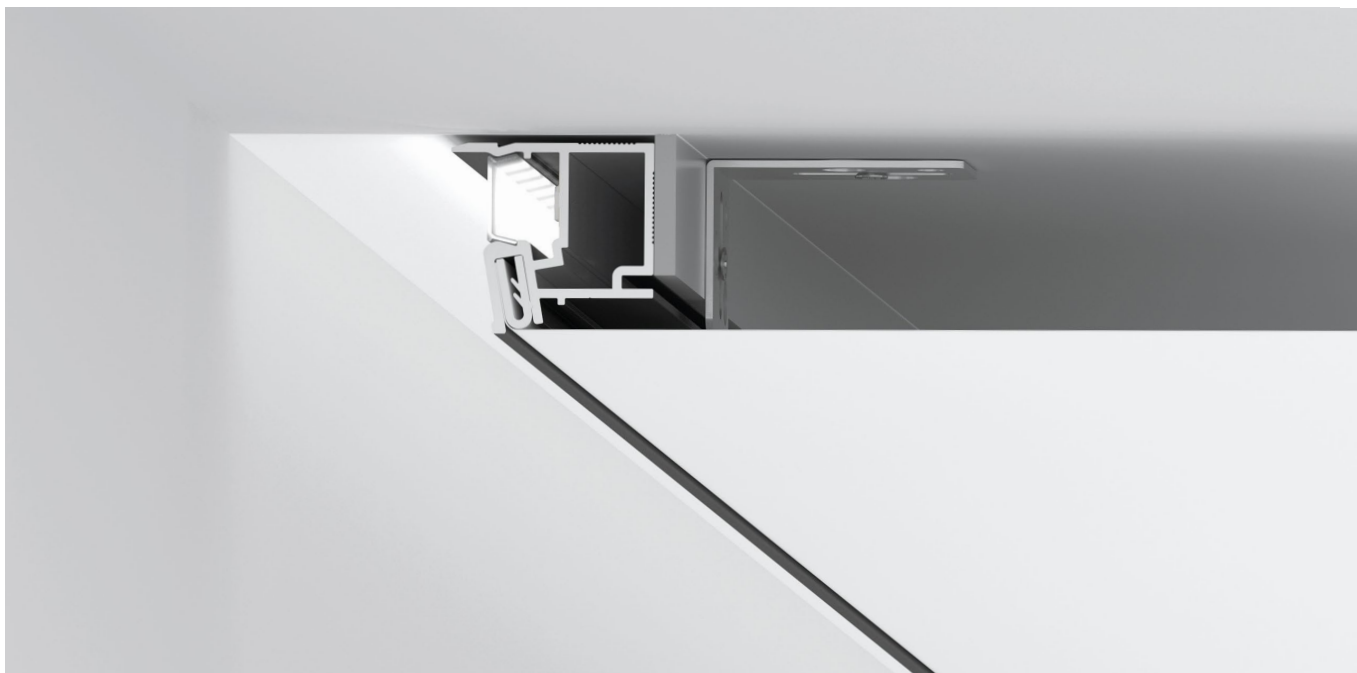

Главное назначение теневого профиля – создание ровного, эстетичного разрыва плоскости потолка и стены. Такое техническое решение создает визуальный эффект потолка, не прикрепленного к стене, и скрывает все мелкие неровности. Особенно актуален этот прием при наличии рельефной поверхности стены.

# РАЗДЕЛИТЕЛЬНЫЙ ПРОФИЛЬ SLIM R

Разделительный профиль SLIM R – система для стыковки ПВХ полотен в виде ровного теневого зазора. Используется как из-за технической необходимости (обход колонны, стыковка полотен при ширине помещения более 6 метров), так и по эстетическим соображениям.