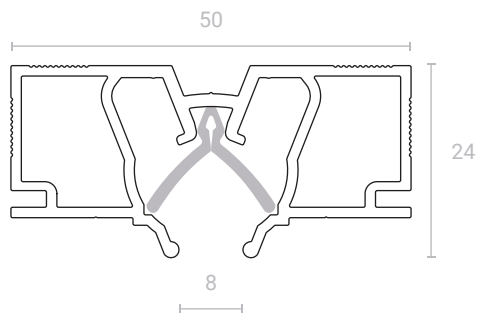

# РАЗДЕЛИТЕЛЬНЫЙ ПРОФИЛЬ SLIM R

Разделительный профиль SLIM R – система для стыковки ПВХ полотен в виде ровного теневого зазора. Используется как из-за технической необходимости (обход колонны, стыковка полотен при ширине помещения более 6 метров), так и по эстетическим соображениям.

Данное решение сочетается с теневым профилем SLIM EuroKraab, имеет одинаковую величину теневого шва. Высота профиля составляет всего 24 мм.

Отличительной особенностью системы является специальная эластичная вставка черного цвета, которая скрывает гарпун и место приварки полотна. Такое решение делает финишный результат идеальным.