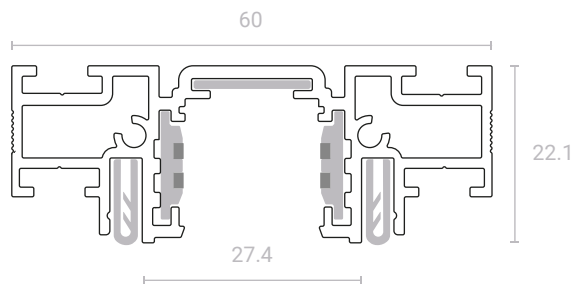

ТРЕК-СИСТЕМА SLIM TRACK 01

Специальная сверхкомпактная встроенная трек-система SLIM Track 01 имеет высоту всего 22.1 мм, что позволяет сохранить высоту потолка и при этом использовать все преимущества встроенного трека – минималистичный внешний вид, полный спектр светильников. Единственный нюанс, возникающий из-за столь компактной конструкции – трековые светильники типа Line будут не полностью встроены.

Как альтернативу трековым светильникам типа Line рекомендуется использовать отдельный продукт – световую линию SLIM Canyon. Она выполнена в аналогичном дизайне с треком SLIM, обе системы могут комбинироваться в одном проекте.

Трек-система разработана совместно с профессиональной светотехнической компанией и дополняется светильниками и коннекторами производства компании-партнера Novotech.