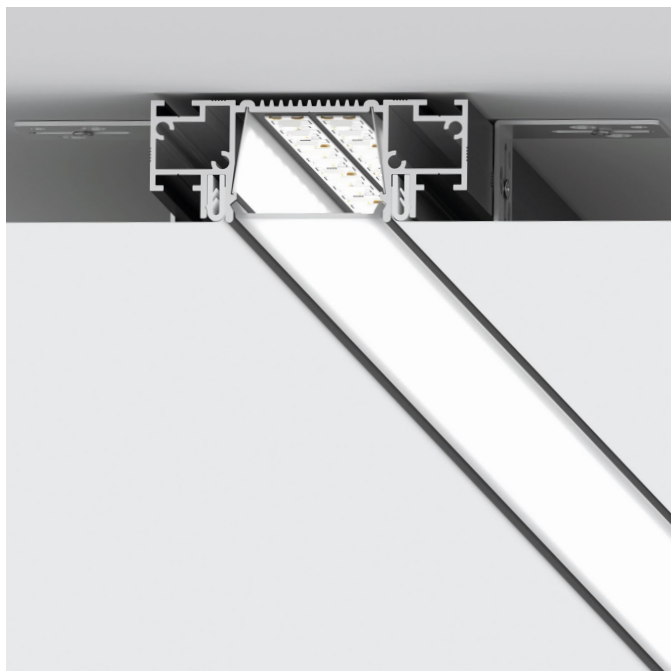

СВЕТОВЫЕ ЛИНИИ SLIM LINE И SLIM CANYON

Световые линии SLIM Line и SLIM Canyon – профильные системы для создания основного освещения в помещении с различной шириной рассеивателя. Отличительные особенности:

- максимальная высота профиля 27 мм, что позволяет существенно сохранить высоту финишного потолка
- универсальная бесщелевая система фиксации ПВХ и тканевых полотен – демпфер
- жесткий поликарбонатный рассеиватель утоплен внутрь светильника на 3 мм, что позволяет создать более интересный, объемный вид всей конструкции
- наличие в конструкции специальных пластинчатых отражателей позволяет добиться максимальной энергоэффективности светильника.

Подбор источников света (светодиодной ленты) происходит исходя из требований к освещенности и цветовой температуре.

Система SLIM Canyon выполнена в едином стиле и имеет одинаковую ширину с трек-системой SLIM Track 01, что позволяет комбинировать эти решения в одном проекте, где световая линия выполняет роль основного освещения, а трек-система дополняет общую картину как акцентное освещение.

SLIM LINE
Цвет: черный, белый
Материал: алюминий
Совместим: ткань, ПВХ

SLIM CANYON
Цвет: черный, белый
Материал: алюминий
Совместим: ткань, ПВХ