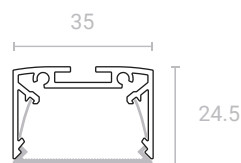

SLIM L30 / SLIM L60

Цвет: черный, белый

Материал: алюминий