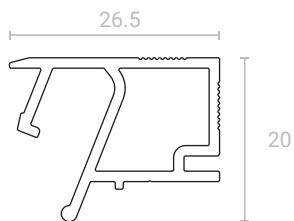

ТЕНЕВОЙ ПРОФИЛЬ SLIM EUROKRAAB И SLIM EUROSLOTT

Профильные системы SLIM EuroKraab и SLIM EuroSlott имеют самонесущую конструкцию, крепятся к бетонному горизонтальному основанию на специальные консоли SLIM. Отсутствие необходимости крепить профиль к стене позволяет сократить потерю высоты потолка до минимального уровня – высота профилей всего 20 мм.

Главное назначение теневого профиля – создание ровного, эстетичного разрыва плоскости потолка и стены. Такое техническое решение создает визуальный эффект потолка, не прикрепленного к стене, и скрывает все мелкие неровности. Особенно актуален этот прием при наличии рельефной поверхности стены.

SLIM EUROKRAAB
Цвет: черный
Материал: алюминий
Совместим: ПВХ