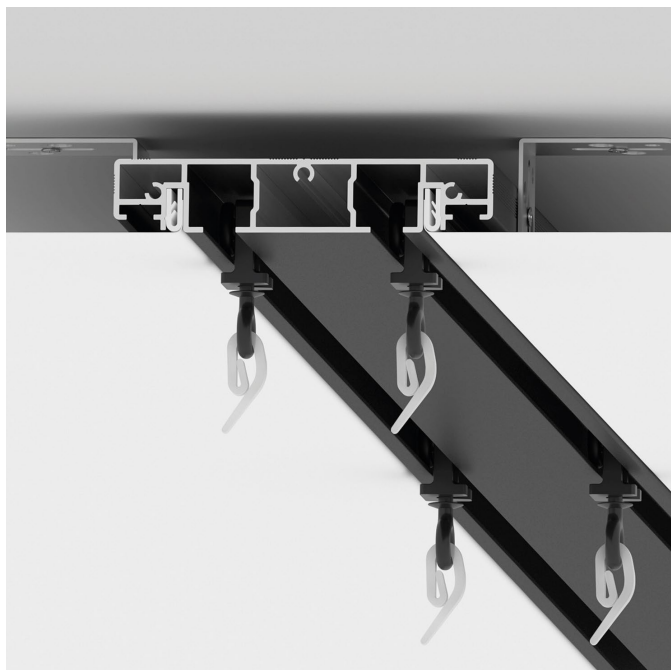

КАРНИЗНЫЕ ПРОФИЛИ SLIM ROAD 01 И SLIM ROAD 02

Встроенные шторные карнизы SLIM Road 01/02 имеют компактные размеры и высоту профиля всего 17,5 мм, что позволяет существенно сохранить высоту финишного потолка. Система имеет минималистичный вид и не требует дополнительного монтажа ниши.

Карниз SLIM производится в двух вариантах – однорядный и двухрядный. Допускается вариант установки однорядных карнизов в два или три ряда с целью лучшего внешнего вида и увеличения расстояния между линиями карнизов.

Важной особенностью системы являются специальные прорезиненные бегунки чёрного или белого цвета. Профиль снабжен демпферной системой для монтажа ПВХ и тканевых полотен.

Цвет: черный, белый
Материал: алюминий
Совместим: ткань, ПВХ

Цвет: белый
Материал: пластик

Цвет: черный, белый
Материал: алюминий
Совместим: ткань, ПВХ

Цвет: черный, белый
Материал: пластик