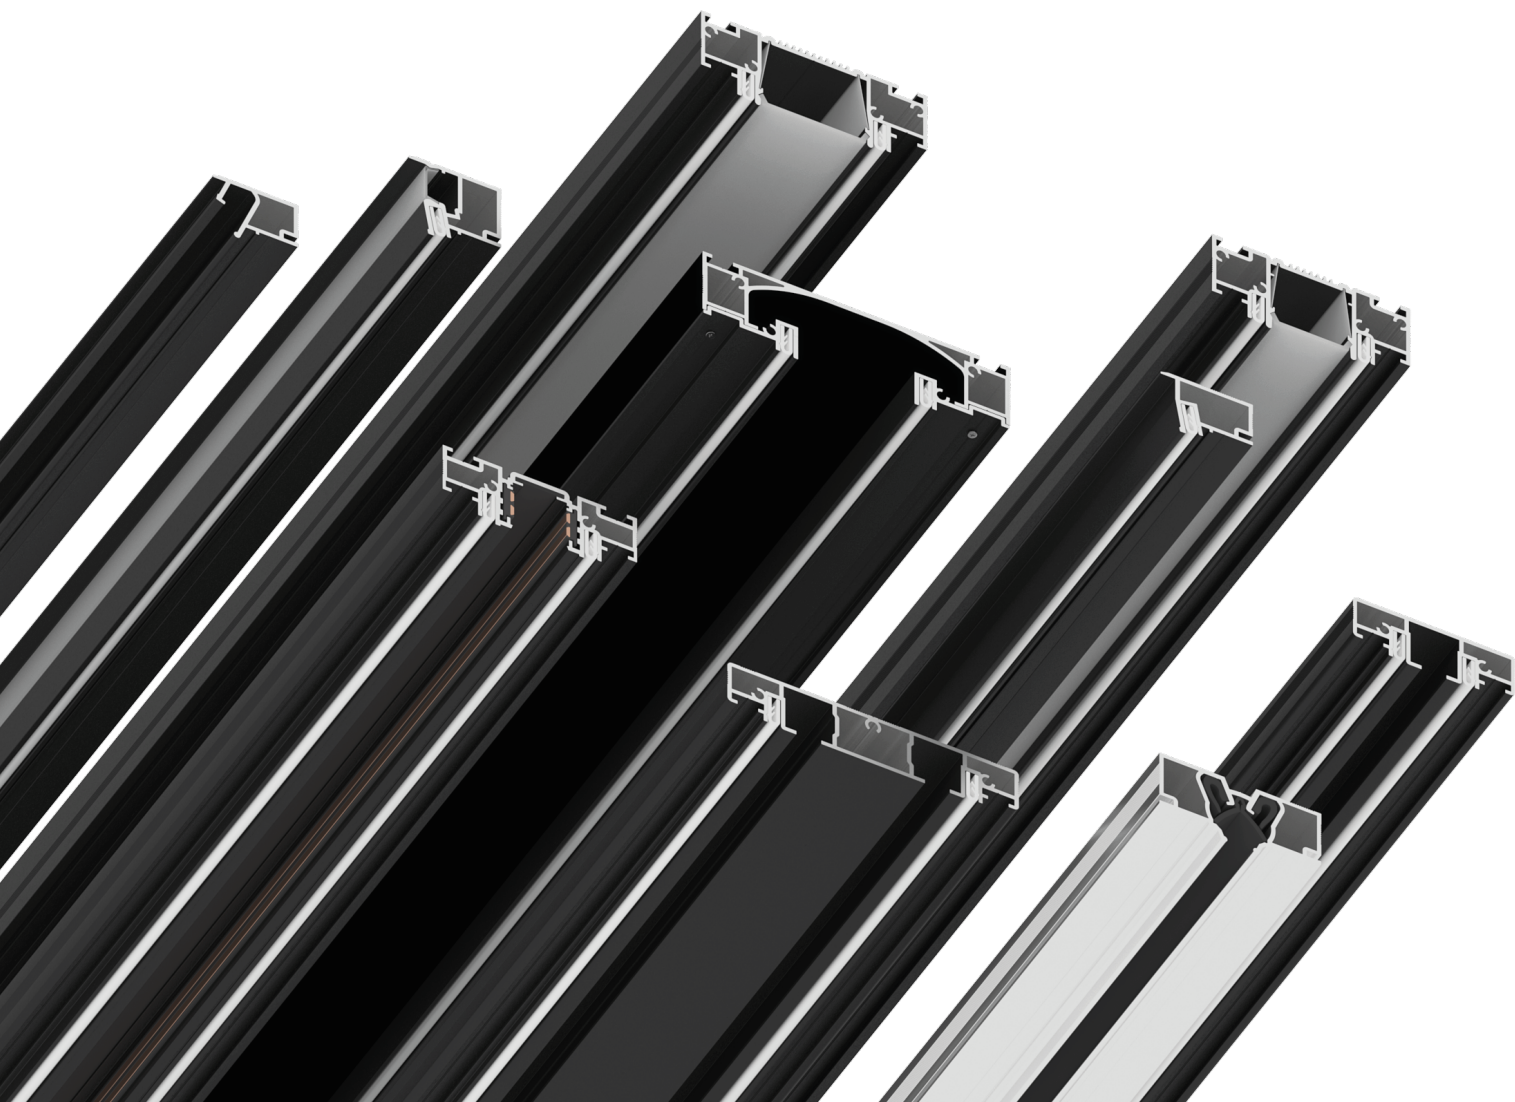

# SLIM 27 —

ЛИНЕЙКА ПРОФИЛЬНЫХ СИСТЕМ  
С МАКСИМАЛЬНОЙ ВЫСОТОЙ 27 ММ

KRAAB  
SYSTEMS

# SLIM 27 — ЛИНЕЙКА ПРОФИЛЬНЫХ СИСТЕМ С МАКСИМАЛЬНОЙ ВЫСОТОЙ 27 ММ

Линейка профильных систем SLIM 27 от компании KRAAB SYSTEMS создана с главной целью — минимизировать потерю высоты натяжного потолка. Профили имеют максимальный размер 27 мм, что позволяет сохранить высоту чистового потолка, при этом оставляя возможность использовать все передовые решения:

Главное назначение теневого профиля – создание ровного, эстетичного разрыва плоскости потолка и стены. Такое техническое решение создает визуальный эффект потолка, не прикрепленного к стене, и скрывает все мелкие неровности. Особенно актуален этот прием при наличии рельефной поверхности стены.