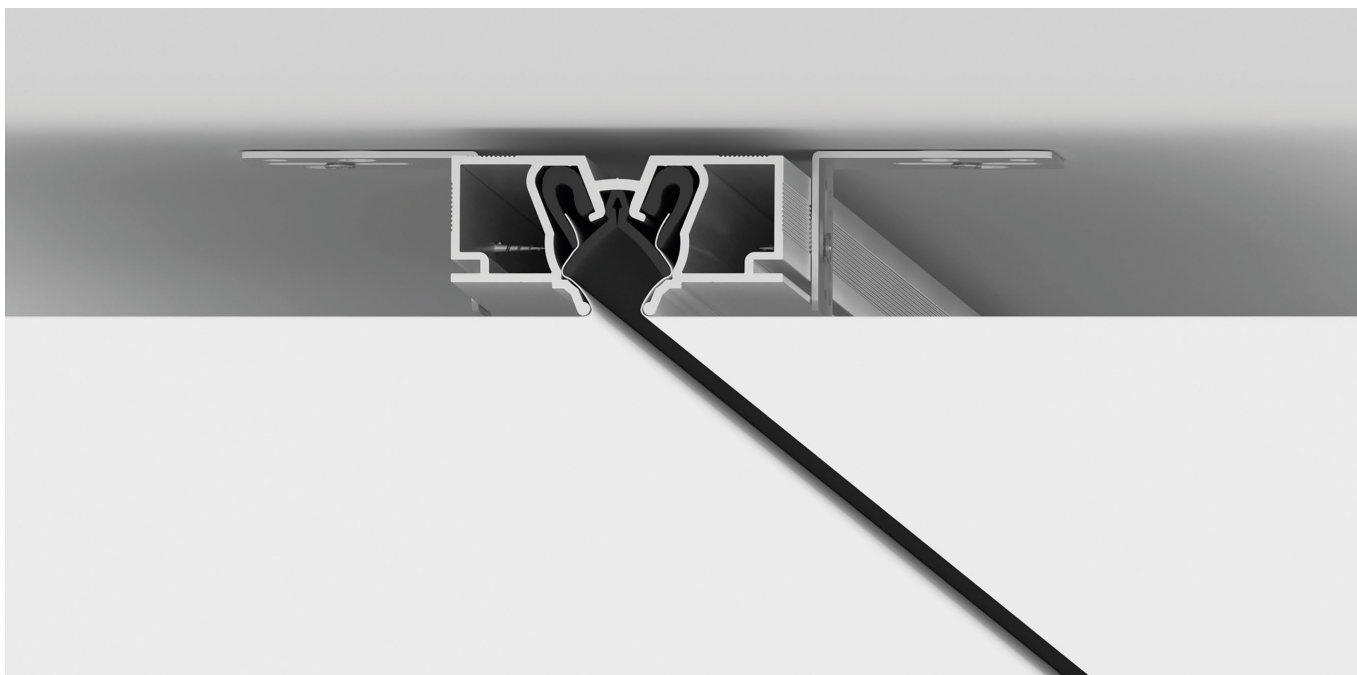

SLIM R

Цвет: неокрашенный

Материал: алюминий

Совместим: ПВХ