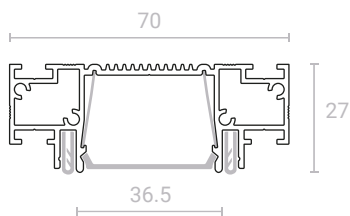

СВЕТОВЫЕ ЛИНИИ SLIM LINE И SLIM CANYON

Световые линии SLIM Line и SLIM Canyon – профильные системы для создания основного освещения в помещении с различной шириной рассеивателя. Отличительные особенности:

- максимальная высота профиля 27 мм, что позволяет существенно сохранить высоту финишного потолка
- универсальная бесщелевая система фиксации ПВХ и тканевых полотен – демпфер
- жесткий поликарбонатный рассеиватель утоплен внутрь светильника на 3 мм, что позволяет создать более интересный, объемный вид всей конструкции
- наличие в конструкции специальных пластинчатых отражателей позволяет добиться максимальной энергоэффективности светильника.

Подбор источников света (светодиодной ленты) происходит исходя из требований к освещенности и цветовой температуре.

Система SLIM Canyon выполнена в едином стиле и имеет одинаковую ширину с трек-системой SLIM Track 01, что позволяет комбинировать эти решения в одном проекте, где световая линия выполняет роль основного освещения, а трек-система дополняет общую картину как акцентное освещение.

SLIM LINE
Цвет: черный, белый
Материал: алюминий
Совместим: ткань, ПВХ