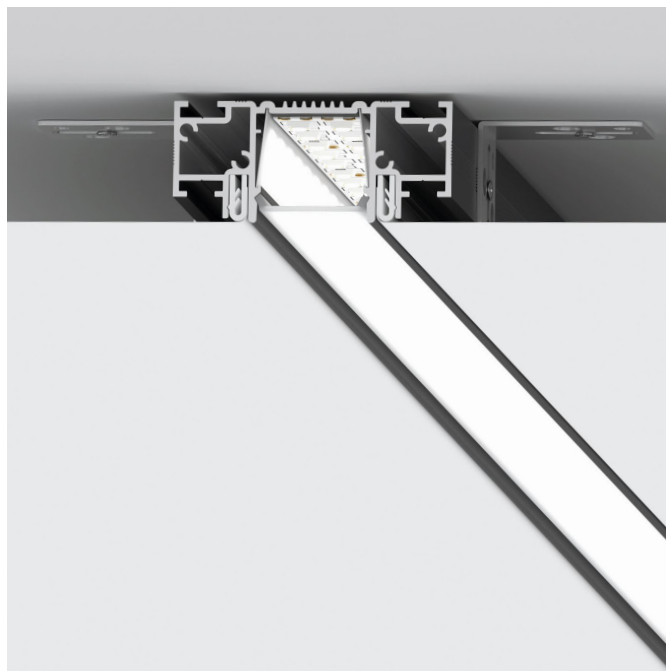

СВЕТОВЫЕ ЛИНИИ SLIM LINE И SLIM CANYON

Световые линии SLIM Line и SLIM Canyon – профильные системы для создания основного освещения в помещении с различной шириной рассеивателя. Отличительные особенности:

- максимальная высота профиля 27 мм, что позволяет существенно сохранить высоту финишного потолка
- универсальная бесщелевая система фиксации ПВХ и тканевых полотен – демпфер
- жесткий поликарбонатный рассеиватель утоплен внутрь светильника на 3 мм, что позволяет создать более интересный, объемный вид всей конструкции
- наличие в конструкции специальных пластинчатых отражателей позволяет добиться максимальной энергоэффективности светильника.

Подбор источников света (светодиодной ленты) происходит исходя из требований к освещенности и цветовой температуре.

Система SLIM Canyon выполнена в едином стиле и имеет одинаковую ширину с трек-системой SLIM Track 01, что позволяет комбинировать эти решения в одном проекте, где световая линия выполняет роль основного освещения, а трек-система дополняет общую картину как акцентное освещение.

SLIM LINE
Цвет: черный, белый
Материал: алюминий
Совместим: ткань, ПВХ

SLIM CANYON
Цвет: черный, белый
Материал: алюминий
Совместим: ткань, ПВХ