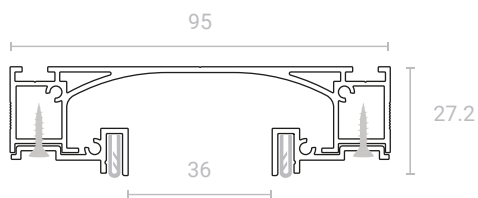

НИШЕВАЯ СВЕТОВАЯ ЛИНИЯ SLIM 35

Световая линия SLIM 35 в белом и черно-белом цвете выполнена без использования рассеивателя. Источник света (светодиодная лента) расположен в специальных полостях профиля и не виден глазу. Световая линия использует отраженный и мягкий свет и имеет широкий угол раскрытия светового потока.

SLIM 35 имеет видимую ширину линии в 36 мм и глубину профиля в 27,2 мм. Минимальная глубина профиля и сверхкомпактные размеры позволяют сохранить высоту финишного потолка, используя при этом все преимущества встроенных систем.

Профиль SLIM 35 в черном цвете используется как основа, компактная черная ниша, для размещения в ней специальных линейных светильников – SLIM L30 и SLIM L60

Профильная система имеет порошковую окраску муар и снабжена специальной бесцелевой демпферной системой для фиксации ПВХ или тканевых натяжных потолков.

SLIM 35

Цвет: черный, белый,
черно-белый

Материал: алюминий

Совместим: ткань, ПВХ