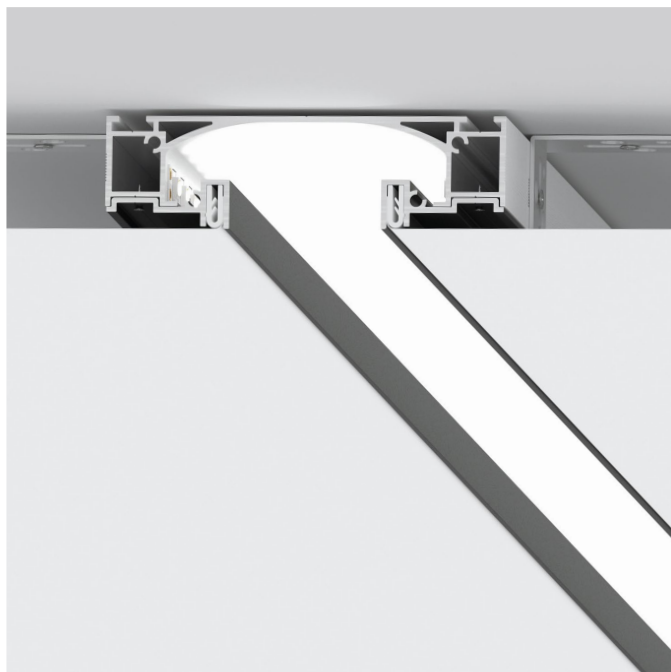

НИШЕВАЯ СВЕТОВАЯ ЛИНИЯ SLIM 35

Световая линия SLIM 35 в белом и черно-белом цвете выполнена без использования рассеивателя. Источник света (светодиодная лента) расположен в специальных полостях профиля и не виден глазу. Световая линия использует отраженный и мягкий свет и имеет широкий угол раскрытия светового потока.

SLIM 35 имеет видимую ширину линии в 36 мм и глубину профиля в 27,2 мм. Минимальная глубина профиля и сверхкомпактные размеры позволяют сохранить высоту финишного потолка, используя при этом все преимущества встроенных систем.

Профиль SLIM 35 в черном цвете используется как основа, компактная черная ниша, для размещения в ней специальных линейных светильников – SLIM L30 и SLIM L60

Профильная система имеет порошковую окраску муар и снабжена специальной бесцелевой демпферной системой для фиксации ПВХ или тканевых натяжных потолков.

Цвет: черный, белый,
черно-белый

Материал: алюминий

Совместим: ткань, ПВХ

Цвет: черный, белый

Материал: алюминий