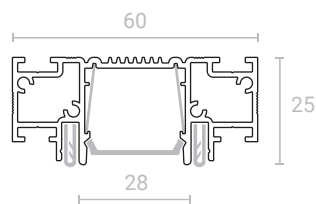

SLIM CANYON
Цвет: черный, белый
Материал: алюминий
Совместим: ткань, ПВХ