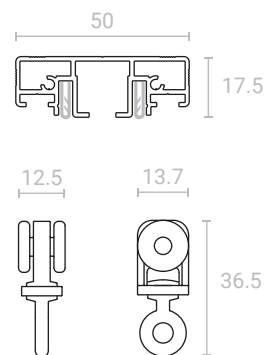

SLIM ROAD 01

Цвет: черный, белый
Материал: алюминий
Совместим: ткань, ПВХ

БЕГУНОК

Цвет: черный, белый
Материал: пластик