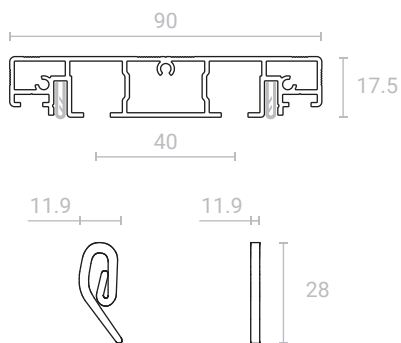

КАРНИЗНЫЕ ПРОФИЛИ SLIM ROAD 01 И SLIM ROAD 02

Встроенные шторные карнизы SLIM Road 01/02 имеют компактные размеры и высоту профиля всего 17,5 мм, что позволяет существенно сохранить высоту финишного потолка. Система имеет минималистичный вид и не требует дополнительного монтажа ниши.

Карниз SLIM производится в двух вариантах – однорядный и двухрядный. Допускается вариант установки однорядных карнизов в два или три ряда с целью лучшего внешнего вида и увеличения расстояния между линиями карнизов.

Важной особенностью системы являются специальные прорезиненные бегунки чёрного или белого цвета. Профиль снабжен демпферной системой для монтажа ПВХ и тканевых полотен.

SLIM ROAD 02

Цвет: черный, белый
Материал: алюминий
Совместим: ткань, ПВХ

КРЮЧОК

Цвет: белый
Материал: пластик