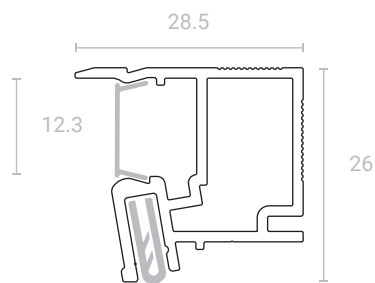

ПАРЯЩИЙ ПРОФИЛЬ SLIM VILLAR

Парящий профиль SLIM Villar – система декоративной подсветки стен. Профиль размером 26 мм разработан с целью минимизации потери высоты финишного потолка. Профиль комплектуется специальным поликарбонатным рассеивателем и системой демпферной фиксации полотна, которая позволяет монтировать как ПВХ, так и тканевые полотна.

Система не комплектуется источником света (светодиодной лентой). Источник подбирается исходя из требований к дизайну помещения и цветовой температуре.

Рассеиватель профиля спроектирован таким образом, чтобы свет, исходящий из профиля, не имел видимых границ на стене и не имел свойств «проявочного освещения», способного выявить неровности стены.

Профиль может быть установлен на расстоянии от 2,5 до 10 см от стены. При этом верхняя видимая часть перекрытия должна быть выкрашена в белый цвет для наилучшего результата.