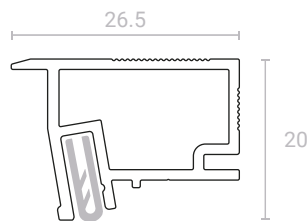

SLIM EUROSLOTT
Цвет: черный
Материал: алюминий
Совместим: ткань