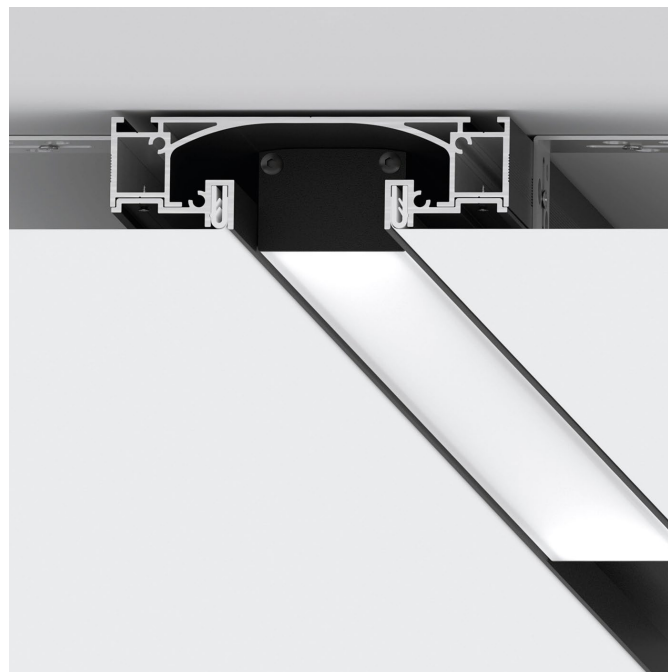

Главное назначение теневого профиля – создание ровного, эстетичного разрыва плоскости потолка и стены. Такое техническое решение создает визуальный эффект потолка, не прикрепленного к стене, и скрывает все мелкие неровности. Особенно актуален этот прием при наличии рельефной поверхности стены.

SLIM 35 имеет видимую ширину линии в 36 мм и глубину профиля в 27,2 мм. Минимальная глубина профиля и сверхкомпактные размеры позволяют сохранить высоту финишного потолка, используя при этом все преимущества встроенных систем.

Профиль SLIM 35 в черном цвете используется как основа, компактная черная ниша, для размещения в ней специальных линейных светильников – SLIM L30 и SLIM L60

Профильная система имеет порошковую окраску муар и снабжена специальной бесцелевой демпферной системой для фиксации ПВХ или тканевых натяжных потолков.

SLIM 35

Цвет: черный, белый,  
черно-белый

Материал: алюминий

Совместим: ткань, ПВХ

SLIM L30 / SLIM L60

Цвет: черный, белый

Материал: алюминий