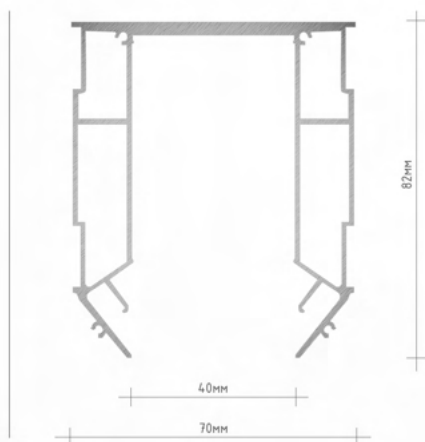

TREK02200 | 2000MM
TREK02300 | 3000MM