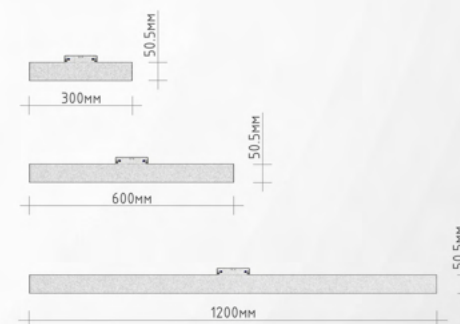

НАПРЯЖЕНИЕ, V	48
МОЩНОСТЬ, W	20
СВЕТОВОЙ ПОТОК, lm	1700
LED	OSRAM
УГОЛ РАССЕЙВАНИЯ	120°
СВЕТОВАЯ ТЕМПЕРАТУРА, K	3000 | 4000
ЦВЕТ КОРПУСА	●
СЕРТИФИКАЦИЯ	CE | RCHS

38I3003B 12W | 3000K
38I3004B 12W | 4000K

38I6003B 20W | 3000K
38I6004B 20W | 4000K

38I12003B 40W | 3000K
38I12003B 40W | 4000K