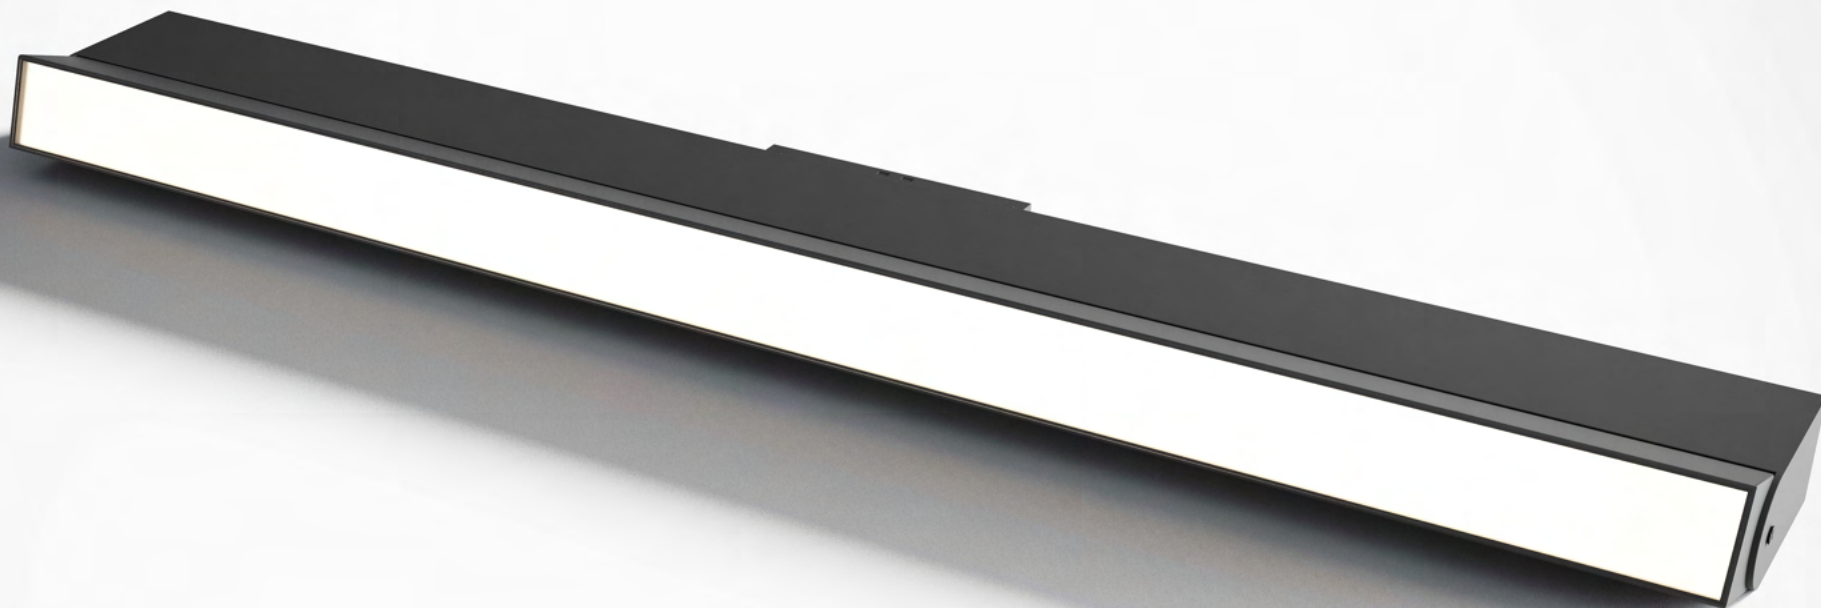

Светильники серии IM38

38IM6003B | 38IM6004B

НАПРЯЖЕНИЕ, V	48
МОЩНОСТЬ, W	20
СВЕТОВОЙ ПОТОК, lm	1700
LED	OSRAM
УГОЛ РАССЕЙВАНИЯ	120°
СВЕТОВАЯ ТЕМПЕРАТУРА, K	3000 | 4000
ЦВЕТ КОРПУСА	●
СЕРТИФИКАЦИЯ	CE | RCHS

38IM3003B 12W | 3000K
38IM3004B 12W | 4000K

38IM6003B 20W | 3000K
38IM6004B 20W | 4000K