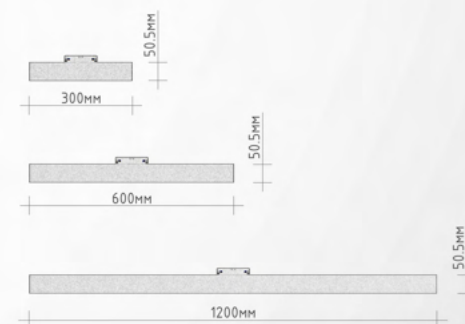

НАПРЯЖЕНИЕ, V	48
МОЩНОСТЬ, W	12
СВЕТОВОЙ ПОТОК, lm	1020
LED	OSRAM
УГОЛ РАССЕЙВАНИЯ	120°
СВЕТОВАЯ ТЕМПЕРАТУРА, K	3000 | 4000
ЦВЕТ КОРПУСА	●
СЕРТИФИКАЦИЯ	CE | RCHS

38I3003B 12W | 3000K
38I3004B 12W | 4000K

38I6003B 20W | 3000K
38I6004B 20W | 4000K

38I12003B 40W | 3000K
38I12004B 40W | 4000K