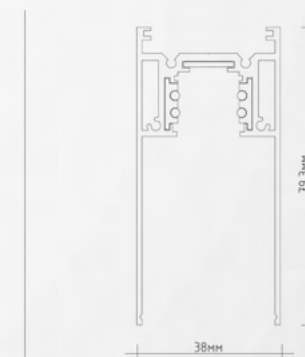

38C123B 12W | 3000K
38C124B 12W | 4000K

38C123W 12W | 3000K
38C124W 12W | 4000K

Профильная система TREK02

TREK02200 | TREK02300 | TREK02IN

TREK02200 | 2000MM
TREK02300 | 3000MM

TREK02IN

Магнитный шинопровод FLEXY TREK03

TREK03200B | TREK03300B

НАПРЯЖЕНИЕ, V	48
ШИНОПРОВОД	СКРЫТЫЙ
ДЛИНА, мм	2000 3000
ЦВЕТ КОРПУСА	●
СЕРТИФИКАЦИЯ	CE RCHS

TREK03200B | 2000мм
TREK03300B | 3000мм

Магнитная трековая система FLEXY MAGNETIC 38

АКСЕССУАРЫ

 x4

38INSETB
ТОРЦЕВОЙ ЭЛЕМЕНТ

 x8

38ISETB
СОЕДИНИТЕЛЬ ПРЯМОЙ

38LSETB
СОЕДИНИТЕЛЬ УГЛОВОЙ

38INCONB
КОННЕКТОР ПИТАНИЯ ВВОДНОЙ

38ICONB
КОННЕКТОР ПИТАНИЯ ПРЯМОЙ

38LCONB
КОННЕКТОР ПИТАНИЯ УГЛОВОЙ