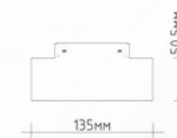

НАПРЯЖЕНИЕ, V	48
МОЩНОСТЬ, W	20
СВЕТОВОЙ ПОТОК, lm	1700
LED	OSRAM
УГОЛ РАССЕЙВАНИЯ	120°
СВЕТОВАЯ ТЕМПЕРАТУРА, K	3000 | 4000
ЦВЕТ КОРПУСА	●
СЕРТИФИКАЦИЯ	CE | RCHS

38E1353B 10W | 3000K
38E1354B 10W | 4000K