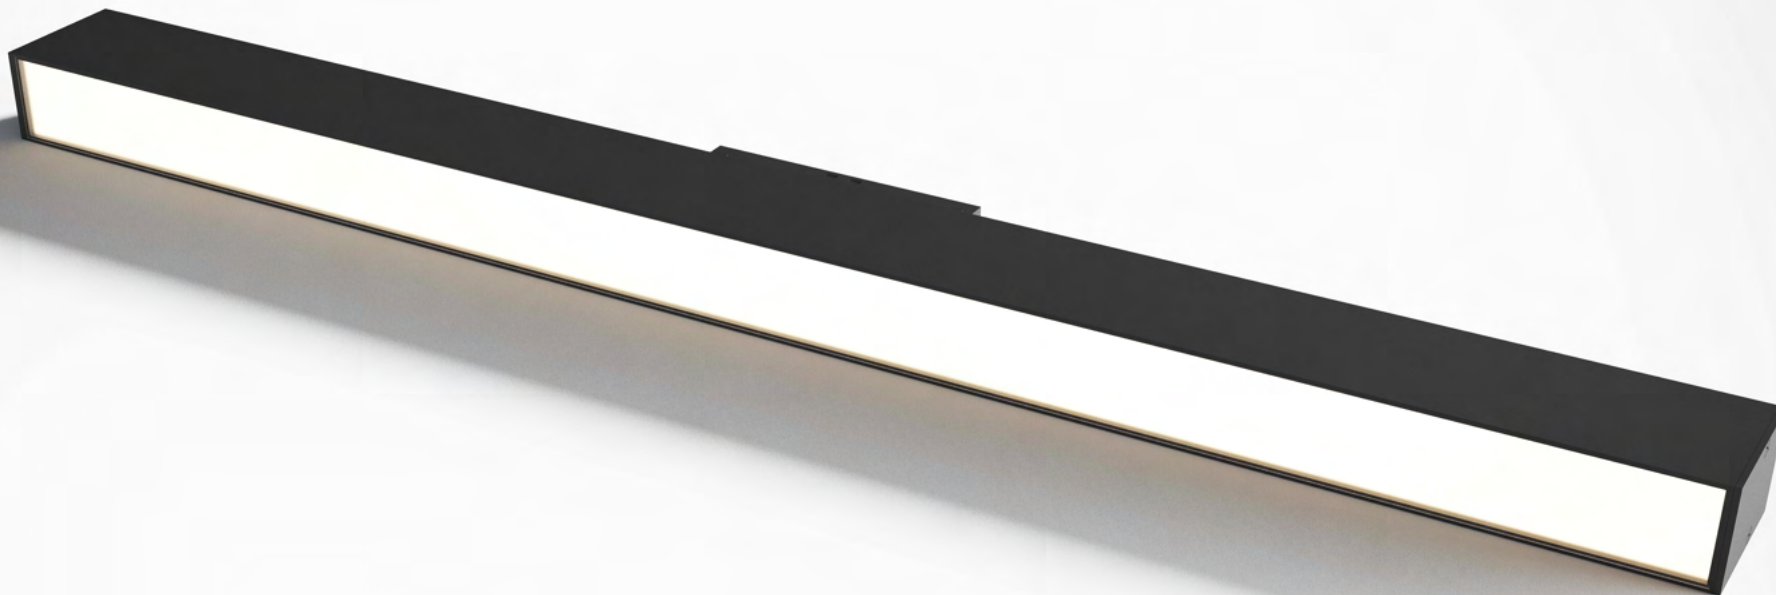

FLEXY MAGNETIC 38

МАГНИТНАЯ ТРЕКОВАЯ СИСТЕМА
СВЕТИЛЬНИКИ И АКСЕССУАРЫ

Светильники серии I38

38I3003B | 38I3004B

НАПРЯЖЕНИЕ, V	48
МОЩНОСТЬ, W	12
СВЕТОВОЙ ПОТОК, lm	1020
LED	OSRAM
УГОЛ РАССЕЙВАНИЯ	120°
СВЕТОВАЯ ТЕМПЕРАТУРА, K	3000 4000
ЦВЕТ КОРПУСА	●
СЕРТИФИКАЦИЯ	CE RCHS

38I3003B 12W | 3000K
38I3004B 12W | 4000K

38I6003B 20W | 3000K
38I6004B 20W | 4000K

38I12003B 40W | 3000K
38I12004B 40W | 4000K

Светильники серии I38

38I6003B | 38I6004B

НАПРЯЖЕНИЕ, V	48
МОЩНОСТЬ, W	20
СВЕТОВОЙ ПОТОК, lm	1700
LED	OSRAM
УГОЛ РАССЕЙВАНИЯ	120°
СВЕТОВАЯ ТЕМПЕРАТУРА, K	3000 4000
ЦВЕТ КОРПУСА	●
СЕРТИФИКАЦИЯ	CE RCHS