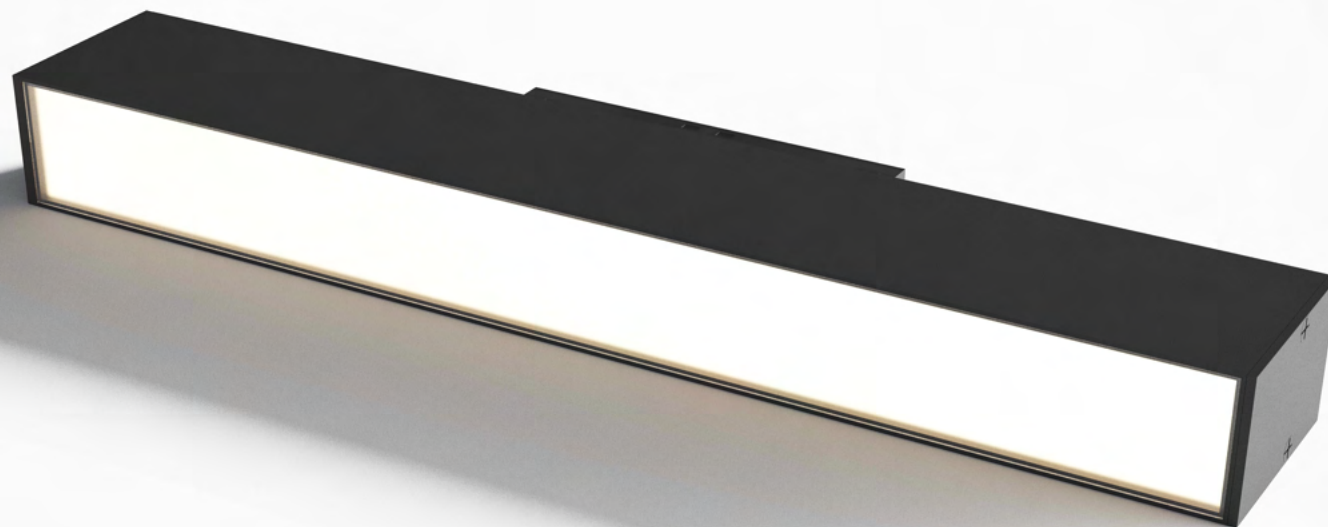

FLEXY MAGNETIC 38

МАГНИТНАЯ ТРЕКОВАЯ СИСТЕМА
СВЕТИЛЬНИКИ И АКСЕССУАРЫ

Светильники серии I38

38I3003B | 38I3004B

НАПРЯЖЕНИЕ, V	48
МОЩНОСТЬ, W	12
СВЕТОВОЙ ПОТОК, lm	1020
LED	OSRAM
УГОЛ РАССЕЙВАНИЯ	120°
СВЕТОВАЯ ТЕМПЕРАТУРА, K	3000 4000
ЦВЕТ КОРПУСА	●
СЕРТИФИКАЦИЯ	CE RCHS

38I3003B 12W | 3000K
38I3004B 12W | 4000K

38I6003B 20W | 3000K
38I6004B 20W | 4000K

38I12003B 40W | 3000K
38I12004B 40W | 4000K

Светильники серии I38

38I6003B | 38I6004B

НАПРЯЖЕНИЕ, V	48
МОЩНОСТЬ, W	20
СВЕТОВОЙ ПОТОК, lm	1700
LED	OSRAM
УГОЛ РАССЕЙВАНИЯ	120°
СВЕТОВАЯ ТЕМПЕРАТУРА, K	3000 4000
ЦВЕТ КОРПУСА	●
СЕРТИФИКАЦИЯ	CE RCHS