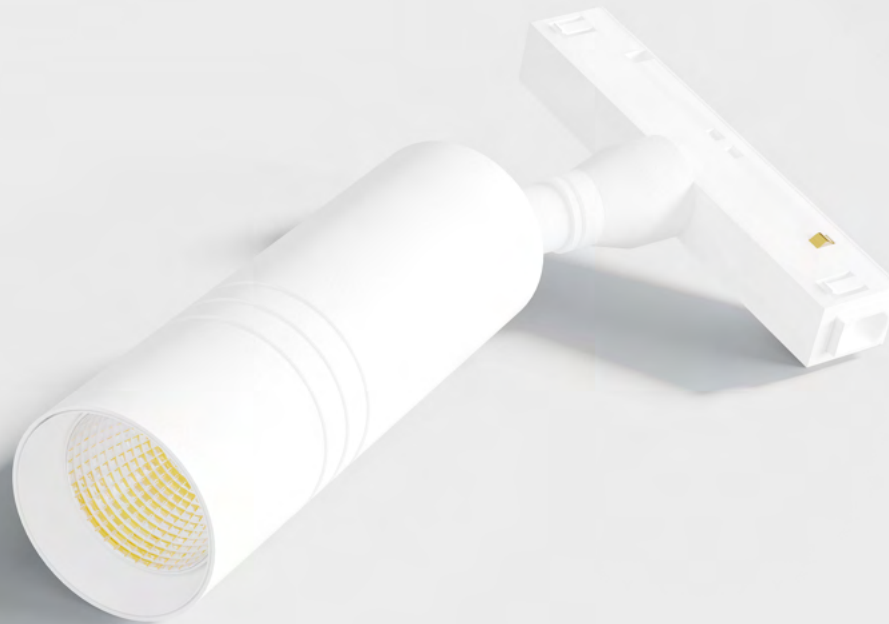

FLEXY MAGNETIC 38

МАГНИТНАЯ ТРЕКОВАЯ СИСТЕМА
СВЕТИЛЬНИКИ И АКСЕССУАРЫ

Светильники серии I38

38I3003B | 38I3004B

НАПРЯЖЕНИЕ, V	48
МОЩНОСТЬ, W	12
СВЕТОВОЙ ПОТОК, lm	1020
LED	OSRAM
УГОЛ РАССЕЙВАНИЯ	120°
СВЕТОВАЯ ТЕМПЕРАТУРА, K	3000 4000
ЦВЕТ КОРПУСА	●
СЕРТИФИКАЦИЯ	CE RCHS

38EM1353B 10W | 3000K
38EM1354B 10W | 4000K

38EM2703B 20W | 3000K
38EM2704B 20W | 4000K

Светильники серии С38

38C123W | 38C124W

НАПРЯЖЕНИЕ, V	48
МОЩНОСТЬ, W	12
СВЕТОВОЙ ПОТОК, lm	1020
LED	BRIDGELUX
УГОЛ РАССЕЙВАНИЯ	35°
СВЕТОВАЯ ТЕМПЕРАТУРА, K	3000 4000
ЦВЕТ КОРПУСА	○
СЕРТИФИКАЦИЯ	CE RCHS